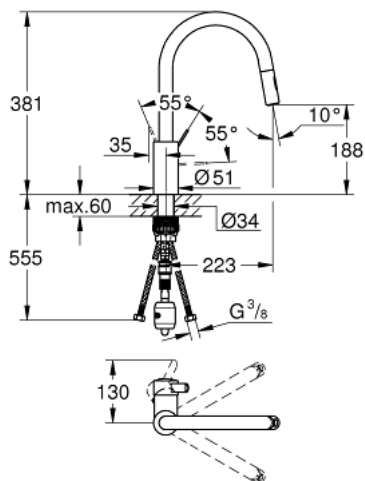

31 481 001 EUROSMART COSMOPOLITAN KEUKENMENGKRAAN

PRODUCTOMSCHRIJVING

- hoge uitloop
- ééngatsmontage
- **GROHE StarLight** schitterende chroomafwerking
- **GROHE SilkMove** 35 mm cartouche met keramische schijven
- **GROHE EasyDock**: Na gebruik van de uittrekbare sproeier glijdt deze gemakkelijk terug naar de basispositie
- **GROHE Zero** gescheiden waterwegen – lood- en nikkelvrij
- uittrekbare sproeier (**2 straalsoorten**)
- omstelling: laminaire straal/**SpeedClean** sproeistraal
- variabel instelbare debietbegrenzer
- draaibare buisuitloop
- rotatie van uitloop: 360°
- bescherming tegen terugstroming
- flexibele aansluitslangen
- **GROHE QuickFix** snelle en eenvoudige montage

31 481 001 EUROSMART COSMOPOLITAN KEUKENMENGKRAAN

RESERVEONDERDELEN

- 1: Greep (Bestelnummer 46683000)
 - 2: Kardoes (Bestelnummer 46374000)
 - 3: Doucheslang (Bestelnummer 48293000)
 - 4: uittrekbare handdouche (Bestelnummer 48416000)
 - 4.1: Terugslagklep set (Bestelnummer 08565000)
 - 4.2: Straalregelaar (Bestelnummer 48347000)
 - 5: montageset (Bestelnummer 48384000)
 - 6: Stabilisatieplaat (Bestelnummer 05334000)
 - 7: Koppeling (Bestelnummer 46338000)
 - 7.1: O-Ring Ø10 x Ø2,2 (Bestelnummer 0057500M)
 - 8: Pijpsleutel (Bestelnummer 19332000)*
- * Optionele accessoires