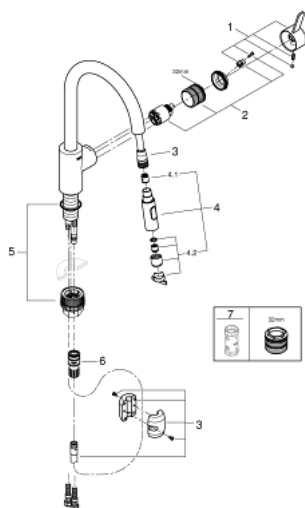

31 481 001 EUROSMART COSMOPOLITAN KEUKENMENGKRAAN

PRODUCTOMSCHRIJVING

- hoge uitloop
- ééngatsmontage
- **GROHE StarLight** schitterende chroomafwerking
- **GROHE SilkMove** 35 mm cartouche met keramische schijven
- **GROHE EasyDock**: Na gebruik van de uittrekbare sproeier glijdt deze gemakkelijk terug naar de basispositie
- **GROHE Zero** gescheiden waterwegen – lood- en nikkelvrij
- uittrekbare sproeier (**2 straalsoorten**)
- omstelling: laminaire straal/**SpeedClean** sproeistraal
- variabel instelbare debietbegrenzer
- draaibare buisuitloop
- rotatie van uitloop: 360°
- bescherming tegen terugstroming
- flexibele aansluitslangen
- **GROHE QuickFix** snelle en eenvoudige montage

31 481 001 EUROSMART COSMOPOLITAN KEUKENMENGKRAAN

RESERVEONDERDELEN

- 1: Greep (Bestelnummer 46683000)
 - 2: Kardoes (Bestelnummer 46374000)
 - 3: Doucheslang (Bestelnummer 48293000)
 - 4: uittrekbare handdouche (Bestelnummer 48416000)
 - 4.1: Terugslagklep set (Bestelnummer 08565000)
 - 4.2: Straalregelaar (Bestelnummer 48347000)
 - 5: montageset (Bestelnummer 48384000)
 - 6: Stabilisatieplaat (Bestelnummer 05334000)
 - 7: Koppeling (Bestelnummer 46338000)
 - 7.1: O-Ring Ø10 x Ø2,2 (Bestelnummer 0057500M)
 - 8: Pijpsleutel (Bestelnummer 19332000)*
- * Optionele accessoires