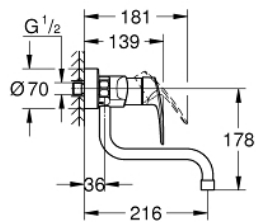

31 391 003 EUROSMART KEUKENMENGKRAAN

PRODUCTOMSCHRIJVING

- wandmontage
- **GROHE StarLight** schitterende chroomafwerking
- **GROHE SilkMove** 35 mm cartouche met keramische schijven
- mousseur
- variabel instelbare debietbegrenzer
- draaibare buisuitloop
- rotatie van uitloop: 360°
- sprong 216 mm
- met geïntegreerde temperatuurbegrenzer
- S-koppelingen

31 391 003 EUROSMART KEUKENMENGKRAAN

RESERVEONDERDELEN

- 1: greep (Bestelnummer 48542000)
 - 2: Cartouche (Bestelnummer 46374000)
 - 3: S-uitloop (Bestelnummer 13370000)
 - 3.1: Mousseur (Bestelnummer 06574000)
 - 3.2: O-Ring $\varnothing 13,5 \times \varnothing 2,75$ (Bestelnummer 0128500M)
 - 3.3: Clips (Bestelnummer 0485300M)
 - 4: Aansluitkoppeling 1/2" (Bestelnummer 45044000)
 - 5: S-koppeling (Bestelnummer 12662000)
 - 6: Verlengstuk voor zichtbare bevestigingsmoeren (Bestelnummer 0713000M)
 - *
 - 7: Moersleutel, plat 30 mm voor opbouwkraanwerk, 34 mm voor thermostatische elementen (Bestelnummer 19377000)*
- * Optionele accessoires