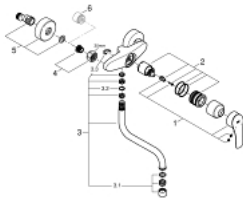

31 391 003 EUROSMART KEUKENMENGKRAAN

PRODUCTOMSCHRIJVING

- wandmontage
- **GROHE StarLight** schitterende chroomafwerking
- **GROHE SilkMove** 35 mm cartouche met keramische schijven
- mousseur
- variabel instelbare debietbegrenzer
- draaibare buisuitloop
- rotatie van uitloop: 360°
- sprong 216 mm
- met geïntegreerde temperatuurbegrenzer
- S-koppelingen

31 391 003 EUROSMART KEUKENMENGKRAAN

RESERVEONDERDELEN

- 1: greep (Bestelnummer 48542000)
 - 2: Cartouche (Bestelnummer 46374000)
 - 3: S-uitloop (Bestelnummer 13370000)
 - 3.1: Mousseur (Bestelnummer 06574000)
 - 3.2: O-Ring $\varnothing 13,5 \times \varnothing 2,75$ (Bestelnummer 0128500M)
 - 3.3: Clips (Bestelnummer 0485300M)
 - 4: Aansluitkoppeling 1/2" (Bestelnummer 45044000)
 - 5: S-koppeling (Bestelnummer 12662000)
 - 6: Verlengstuk voor zichtbare bevestigingsmoeren (Bestelnummer 0713000M)
 - *
 - 7: Moersleutel, plat 30 mm voor opbouwkraanwerk, 34 mm voor thermostatische elementen (Bestelnummer 19377000)*
- * Optionele accessoires