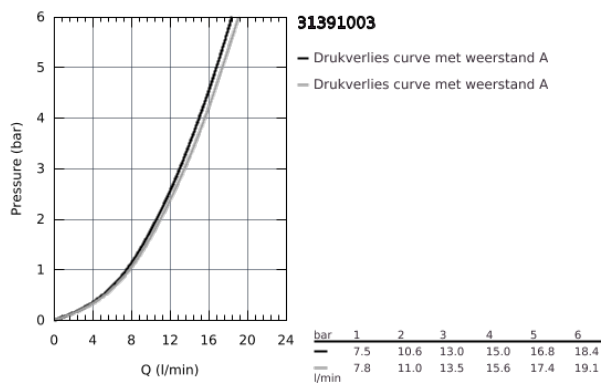

31 391 003 EUROSMART KEUKENMENGKRAAN

PRODUCTOMSCHRIJVING

- wandmontage
- **GROHE StarLight** schitterende chroomafwerking
- **GROHE SilkMove** 35 mm cartouche met keramische schijven
- mousseur
- variabel instelbare debietbegrenzer
- draaibare buisuitloop
- rotatie van uitloop: 360°
- sprong 216 mm
- met geïntegreerde temperatuurbegrenzer
- S-koppelingen