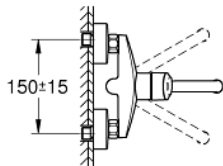

31 391 003 EUROSMART KEUKENMENGKRAAN

PRODUCTOMSCHRIJVING

- wandmontage
- **GROHE StarLight** schitterende chroomafwerking
- **GROHE SilkMove** 35 mm cartouche met keramische schijven
- mousseur
- variabel instelbare debietbegrenzer
- draaibare buisuitloop
- rotatie van uitloop: 360°
- sprong 216 mm
- met geïntegreerde temperatuurbegrenzer
- S-koppelingen

31 391 003 EUROSMART KEUKENMENGKRAAN

RESERVEONDERDELEN

- 1: greep (Bestelnummer 48542000)
 - 2: Cartouche (Bestelnummer 46374000)
 - 3: S-uitloop (Bestelnummer 13370000)
 - 3.1: Mousseur (Bestelnummer 06574000)
 - 3.2: O-Ring $\varnothing 13,5 \times \varnothing 2,75$ (Bestelnummer 0128500M)
 - 3.3: Clips (Bestelnummer 0485300M)
 - 4: Aansluitkoppeling 1/2" (Bestelnummer 45044000)
 - 5: S-koppeling (Bestelnummer 12662000)
 - 6: Verlengstuk voor zichtbare bevestigingsmoeren (Bestelnummer 0713000M)
 - *
 - 7: Moersleutel, plat 30 mm voor opbouwkraanwerk, 34 mm voor thermostatische elementen (Bestelnummer 19377000)*
- * Optionele accessoires