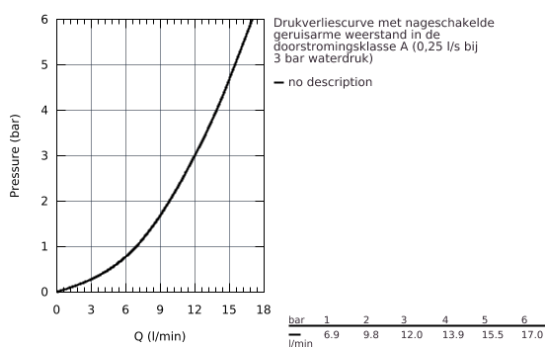

31 375 000 MINTA KEUKENMENGKRAAN

PRODUCTOMSCHRIJVING

- **L-uitloop**
- **GROHE StarLight** schitterende chromafwerking
- **GROHE SilkMove** 46 mm cartouche met keramische schijven
- variabel instelbare debietbegrenzer
- draaibare buisuitloop
- zwenkbereik instelbaar op 0°/150°/360°
- bescherming tegen terugstroming
- flexibele aansluitlangen
- **GROHE FastFixation**