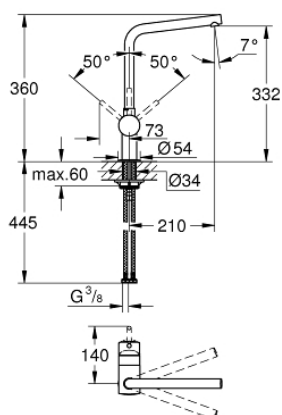

31 375 000 MINTA KEUKENMENGKRAAN

PRODUCTOMSCHRIJVING

- **L-uitloop**
- **GROHE StarLight** schitterende chromafwerking
- **GROHE SilkMove** 46 mm cartouche met keramische schijven
- variabel instelbare debietbegrenzer
- draaibare buisuitloop
- zwenkbereik instelbaar op 0°/150°/360°
- bescherming tegen terugstroming
- flexibele aansluitlangen
- **GROHE FastFixation**