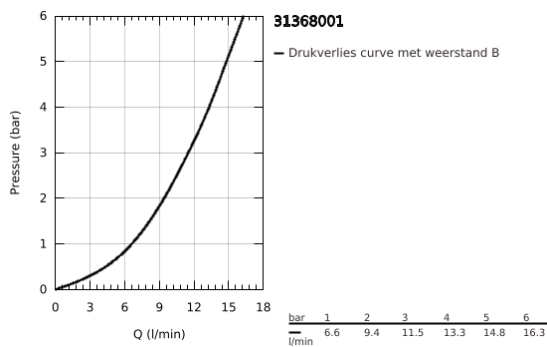

### PRODUCTOMSCHRIJVING

- Kleur: chroom
- hoge uitloop
- ééngatsmontage
- GROHE Long-Life finish
- GROHE Long-Life keramische cartouche 28 mm
- Lood- en nikkelvrije gescheiden waterwegen
- uitloop met mousseur
- draaibare buisuitloop
- rotatie van uitloop: 360°
- flexibele aansluitslangen
- metalen bevestigingsset
- maximale doorstroming (bij 3 bar) : 11,5 l/min
- voor installatie op een werkblad van max. 400 mm is een bevestigingsset 48 384 000 nodig