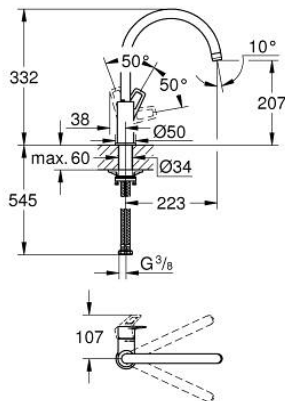

### PRODUCTOMSCHRIJVING

- Kleur: chroom
- hoge uitloop
- ééngatsmontage
- GROHE Long-Life finish
- GROHE Long-Life keramische cartouche 28 mm
- Lood- en nikkelvrije gescheiden waterwegen
- uitloop met mousseur
- draaibare buisuitloop
- rotatie van uitloop: 360°
- flexibele aansluitslangen
- metalen bevestigingsset
- maximale doorstroming (bij 3 bar) : 11,5 l/min
- voor installatie op een werkblad van max. 400 mm is een bevestigingsset 48 384 000 nodig

### RESERVEONDERDELEN , april 2020 – nu

- 1: Cartouche (Bestelnummer 46963000)
- 2: Mousseur (Bestelnummer 13967000)
- 3: Installatie set (Bestelnummer 48477000)
- 4: Schachtbevestiging

(Bestelnummer 48384000)\*