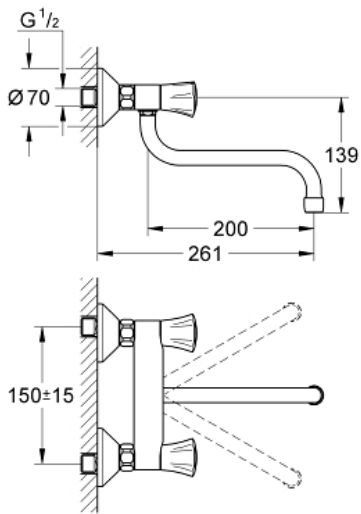

# COSTA L Keuken-wandmengkraan 1/2"

MODEL # 31187001

GROHE nv – sa  
Leuvensesteenweg 369 | 1932 Zaventem  
T: 02/223 17 60 | E-mail: info.be@grohe.com

Pure Freude  
an Wasser

**GROHE**

**Productnaam:**  
**COSTA L**  
**Keuken-wandmengkraan 1/2"**

**Productomschrijving:**  
metalen grepen  
warmte geïsoleerd  
**GROHE StarLight** schitterende chromafwerking  
Longlife binnenwerk  
mousseur  
draaibare buisuitloop  
rotatie van uitloop: 360°  
sprong: 200 mm  
S-koppelingen