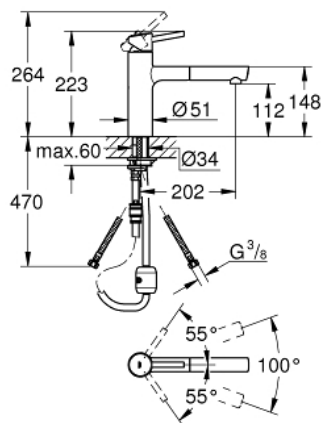

### PRODUCTOMSCHRIJVING

- **middenhoge uitloop**
- ééngatsmontage
- **GROHE StarLight** schitterende chromafwerking
- **GROHE SilkMove** 35 mm cartouche met keramische schijven
- **met geïntegreerde, uittrekbare mousseur**
- variabel instelbare debietbegrenzer
- draaibare gegoten uitloop
- draaibereik 100°
- terugstroombeveiliging
- flexibele aansluitslangen
- **GROHE FastFixation**

### RESERVEONDERDELEN

1: Greep (Bestelnummer 46822000)

2: Afdekkap

(Bestelnummer 46492000)

3: schroefring (Bestelnummer 46815000)

4: Cartouche (Bestelnummer 46374000)

5: Uittrekbare sproeier (Bestelnummer 48532000)