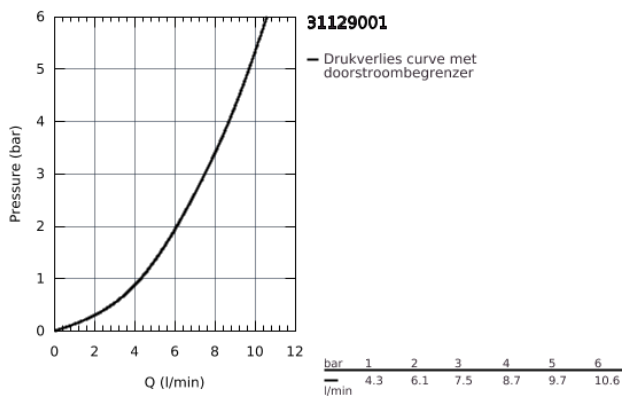

### PRODUCTOMSCHRIJVING

- **middenhoge uitloop**
- ééngatsmontage
- **GROHE StarLight** schitterende chromafwerking
- **GROHE SilkMove** 35 mm cartouche met keramische schijven
- **met geïntegreerde, uittrekbare mousseur**
- variabel instelbare debietbegrenzer
- draaibare gegoten uitloop
- draaibereik 100°
- terugstroombeveiliging
- flexibele aansluitslangen
- **GROHE FastFixation**