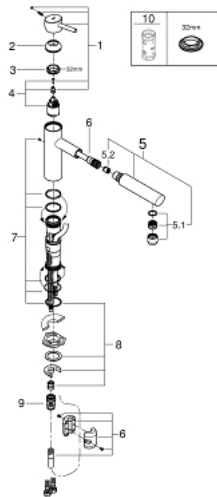

### PRODUCTOMSCHRIJVING

- **middenhoge uitloop**
- ééngatsmontage
- **GROHE StarLight** schitterende chromafwerking
- **GROHE SilkMove** 35 mm cartouche met keramische schijven
- **met geïntegreerde, uittrekbare mousseur**
- variabel instelbare debietbegrenzer
- draaibare gegoten uitloop
- draaibereik 100°
- terugstroombeveiliging
- flexibele aansluitslangen
- **GROHE FastFixation**

### RESERVEONDERDELEN

1: Greep (Bestelnummer 46822000)

2: Afdekkap

(Bestelnummer 46492000)

3: schroefring (Bestelnummer 46815000)

4: Cartouche (Bestelnummer 46374000)

5: Uittrekbare sproeier (Bestelnummer 48532000)

5.1: Mousseur (Bestelnummer 06574000)

5.1.1: Set voor mousseur M 22 x 1 (Bestelnummer 45002000)

5.2: Terugslagklep (Bestelnummer 08565000)

6: Slang (Bestelnummer 48293000)

7: Dichtingsset (Bestelnummer 46760000)