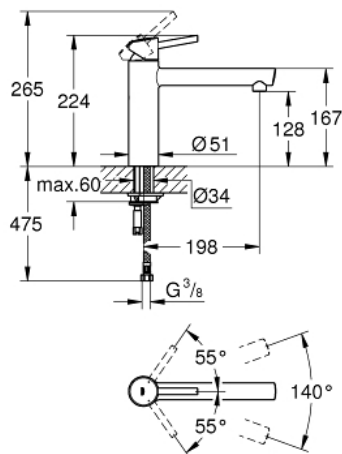

31 128 001 **CONCETTO KEUKENMENGKRAAN**

PRODUCTOMSCHRIJVING

- **middenhoge uitloop**
- ééngatsmontage
- **GROHE StarLight** schitterende chromafwerking
- **GROHE SilkMove** 35 mm cartouche met keramische schijven
- mousseur
- variabel instelbare debietbegrenzer
- draaibare gegoten uitloop
- draaibereik 140°
- flexibele aansluitslangen
- **GROHE FastFixation**

31 128 001 **CONCETTO KEUKENMENGKRAAN**

RESERVEONDERDELEN

1: Greep (Bestelnummer 46822000)

2: Afdekkap

(Bestelnummer 46492000)

3: schroefring (Bestelnummer 46815000)

4: Cartouche (Bestelnummer 46374000)

5: Mousseur (Bestelnummer 06574000)