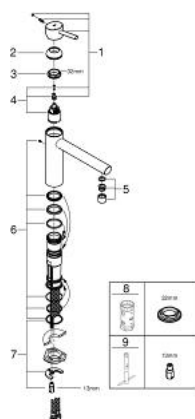

31 128 001 **CONCETTO KEUKENMENGKRAAN**

PRODUCTOMSCHRIJVING

- **middenhoge uitloop**
- ééngatsmontage
- **GROHE StarLight** schitterende chromafwerking
- **GROHE SilkMove** 35 mm cartouche met keramische schijven
- mousseur
- variabel instelbare debietbegrenzer
- draaibare gegoten uitloop
- draaibereik 140°
- flexibele aansluitslangen
- **GROHE FastFixation**

31 128 001 **CONCETTO KEUKENMENGKRAAN**

RESERVEONDERDELEN

1: Greep (Bestelnummer 46822000)

2: Afdekkap

(Bestelnummer 46492000)

3: schroefring (Bestelnummer 46815000)

4: Cartouche (Bestelnummer 46374000)

5: Mousseur (Bestelnummer 06574000)

6: Dichtingsset (Bestelnummer 46760000)

7: Universele kraanmontageset (Bestelnummer 46249000)

8: Sleutel voor bovenstuk $\frac{3}{4}$ (Bestelnummer 19332000)*

9: Pijpsleutel (Bestelnummer 19017000)*

* Optionele accessoires