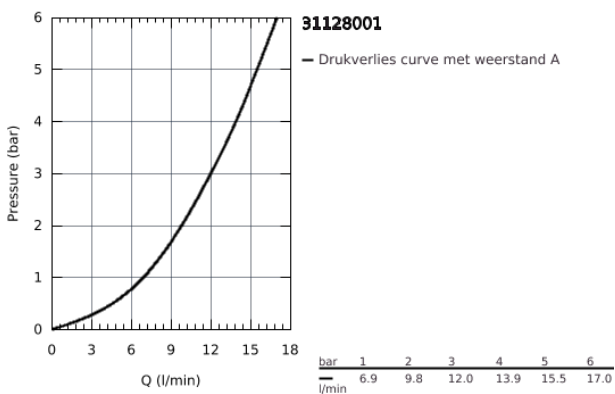

31 128 001 **CONCETTO KEUKENMENGKRAAN**

PRODUCTOMSCHRIJVING

- **middenhoge uitloop**
- ééngatsmontage
- **GROHE StarLight** schitterende chromafwerking
- **GROHE SilkMove** 35 mm cartouche met keramische schijven
- mousseur
- variabel instelbare debietbegrenzer
- draaibare gegoten uitloop
- draaibereik 140°
- flexibele aansluitslangen
- **GROHE FastFixation**