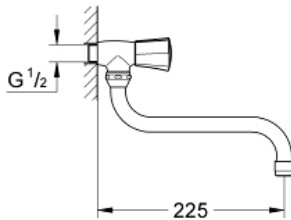

COSTA L
Tapkraan 1/2"
MODEL # 30484001

GROHE nv – sa
Leuvensesteenweg 369 | 1932 Zaventem
T: 02/223 17 60 | E-mail: info.be@grohe.com

Pure Freude
an Wasser

GROHE

Productnaam:
COSTA L
Tapkraan 1/2"

Productomschrijving:

wandmontage
metalen greep
warmte geïsoleerd
Markering: blauw
GROHE StarLight schitterende chromoafwerking
mousseur
Longlife binnenwerk
draaibare buisuitloop
rotatie van uitloop: 360°
sprong: 200 mm

Kleur: