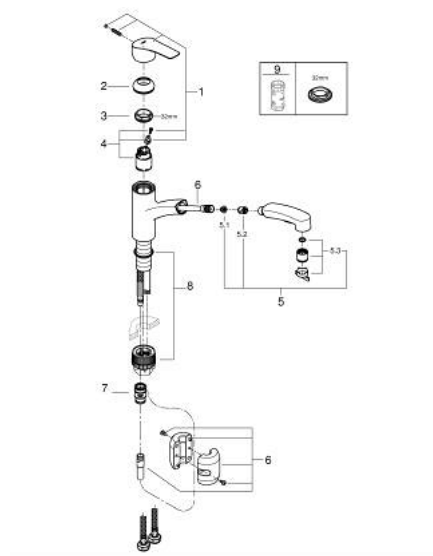

30 305 001 EUROSMART KEUKENMENGKRAAN

PRODUCTOMSCHRIJVING

- Kleur: chroom
- lage uitloop
- ééngatsmontage
- GROHE Long-Life finish
- GROHE SilkMove 35 mm cartouche met keramische schijven
- mousseur
- met geïntegreerde koersbegrenzer
- geïntegreerde, uittrekbare sproeier, 2 straalsoorten
- omstelling: laminaire straal/SpeedClean sproeistraal
- automatische terugschakeling naar laminaire straal
- variabel instelbare debietbegrenzer
- draaibare gegoten uitloop
- draaibereik 90°
- Lood- en nikkelvrije gescheiden waterwegen
- flexibele aansluitslangen 3/8"
- metalen bevestigingsset
- terugstroombeveiliging
- maximale doorstroming (bij 3 bar) : 10,5 l/min
- professionele versie

30 305 001 EUROSMART KEUKENMENGKRAAN

RESERVEONDERDELEN , september 2019 – nu

1: greep (Bestelnummer 48530000)

2: Afdekkap

(Bestelnummer 46492000)

3: schroefring (Bestelnummer 46815000)

4: Cartouche (Bestelnummer 46374000)

5: Uittrekbare sproeier (Bestelnummer 46956000)

5.1: Zeef (Bestelnummer 0676800M)

5.2: Terugslagklep (Bestelnummer 08565000)

5.3: Straalregelaar (Bestelnummer 48275000)

6: Slang voor keukenmengkraan met sproeier of uittrekbare mousseur (Bestelnummer 48293000)

7: Snelkoppeling (Bestelnummer 46338000)

8: Installatie set (Bestelnummer 48477000)

9: Sleutel voor bovenstuk $\frac{3}{4}$ (Bestelnummer 19332000)*

* Optionele accessoires