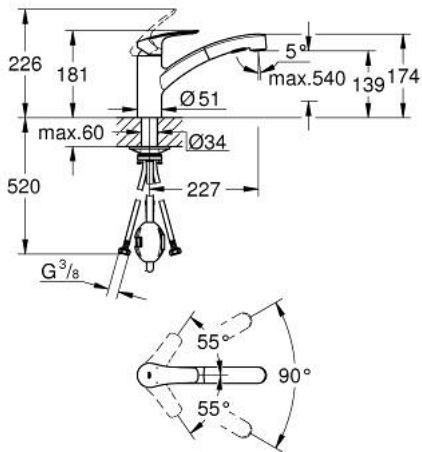

30 305 001 EUROSMART KEUKENMENGKRAAN

PRODUCTOMSCHRIJVING

- Kleur: chroom
- lage uitloop
- ééngatsmontage
- GROHE Long-Life finish
- GROHE SilkMove 35 mm cartouche met keramische schijven
- mousseur
- met geïntegreerde koersbegrenzer
- geïntegreerde, uittrekbare sproeier, 2 straalsoorten
- omstelling: laminaire straal/SpeedClean sproeistraal
- automatische terugschakeling naar laminaire straal
- variabel instelbare debietbegrenzer
- draaibare gegoten uitloop
- draaibereik 90°
- Lood- en nikkelvrije gescheiden waterwegen
- flexibele aansluitslangen 3/8"
- metalen bevestigingsset
- terugstroombeveiliging
- maximale doorstroming (bij 3 bar) : 10,5 l/min
- professionele versie

30 305 001 EUROSMART KEUKENMENGKRAAN

RESERVEONDERDELEN , september 2019 – nu

1: greep (Bestelnummer 48530000)

2: Afdekkap

(Bestelnummer 46492000)

3: schroefring (Bestelnummer 46815000)

4: Cartouche (Bestelnummer 46374000)

5: Uittrekbare sproeier (Bestelnummer 46956000)

5.1: Zeef (Bestelnummer 0676800M)

5.2: Terugslagklep (Bestelnummer 08565000)

5.3: Straalregelaar (Bestelnummer 48275000)

6: Slang voor keukenmengkraan met sproeier of uittrekbare mousseur (Bestelnummer 48293000)