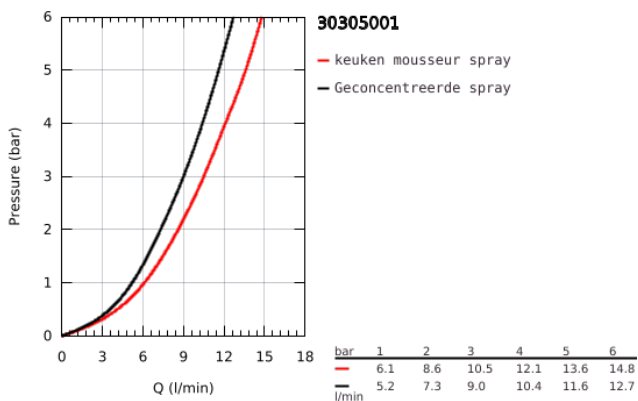

30 305 001 EUROSMART KEUKENMENGKRAAN

PRODUCTOMSCHRIJVING

- Kleur: chroom
- lage uitloop
- ééngatsmontage
- GROHE Long-Life finish
- GROHE SilkMove 35 mm cartouche met keramische schijven
- mousseur
- met geïntegreerde koersbegrenzer
- geïntegreerde, uittrekbare sproeier, 2 straalsoorten
- omstelling: laminaire straal/SpeedClean sproeistraal
- automatische terugschakeling naar laminaire straal
- variabel instelbare debietbegrenzer
- draaibare gegoten uitloop
- draaibereik 90°
- Lood- en nikkelvrije gescheiden waterwegen
- flexibele aansluitslangen 3/8"
- metalen bevestigingsset
- terugstroombeveiliging
- maximale doorstroming (bij 3 bar) : 10,5 l/min
- professionele versie