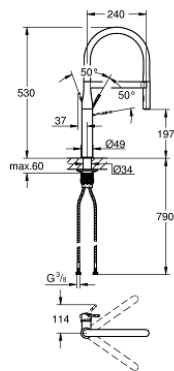

### PRODUCTOMSCHRIJVING

- ééngatsmontage
- **GROHE StarLight** schitterende chroomafwerking
- **GROHE SilkMove** 28 mm cartouche met keramische schijven
- mousseur
- met geïntegreerde koersbegrenzer
- met professionele sproeier
- met flexibele, hygiënische **GROHFlexx** Santoprene slang
- omstelling: laminaire straal/**SpeedClean** sproeistraal
- automatische terugschakeling naar laminaire straal
- metalen sproeier
- 
- **GROHE Magnetic Docking** garandeert eenvoudig uittrekken en terugplaatsen van de sproeikop
- draaibare uitloop
- rotatie van uitloop: 360°
- bescherming tegen terugstroming
- flexibele aansluitslangen
- 
- **GROHE FastFixation**

### RESERVEONDERDELEN

- 1: Greep (Bestelnummer 46927000)
- 2: kardoos (Bestelnummer 46963000)
- 3: uittrekbare handdouche (Bestelnummer 46965000)
- 3.1: straalregelaar (Bestelnummer 48347000)
- 4: doucheslang (Bestelnummer 46964KK0)
- 5: Terugslagklep set (Bestelnummer 08565000)
- 6: Zeef (Bestelnummer 0676800M)
- 7: null (Bestelnummer 05334000)
- 8: Mounting set (Bestelnummer 48477000)