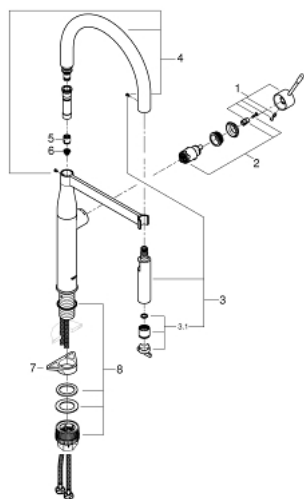

### PRODUCTOMSCHRIJVING

- ééngatsmontage
- **GROHE StarLight** schitterende chroomafwerking
- **GROHE SilkMove** 28 mm cartouche met keramische schijven
- mousseur
- met geïntegreerde koersbegrenzer
- met professionele sproeier
- met flexibele, hygiënische **GROHFlexx** Santoprene slang
- omstelling: laminaire straal/**SpeedClean** sproeistraal
- automatische terugschakeling naar laminaire straal
- metalen sproeier
- 
- **GROHE Magnetic Docking** garandeert eenvoudig uittrekken en terugplaatsen van de sproeikop
- draaibare uitloop
- rotatie van uitloop: 360°
- bescherming tegen terugstroming
- flexibele aansluitslangen
- 
- **GROHE FastFixation**

### RESERVEONDERDELEN

- 1: Greep (Bestelnummer 46927000)
- 2: kardoos (Bestelnummer 46963000)
- 3: uittrekbare handdouche (Bestelnummer 46965000)
- 3.1: straalregelaar (Bestelnummer 48347000)
- 4: doucheslang (Bestelnummer 46964KK0)
- 5: Terugslagklep set (Bestelnummer 08565000)
- 6: Zeef (Bestelnummer 0676800M)
- 7: null (Bestelnummer 05334000)
- 8: Mounting set (Bestelnummer 48477000)