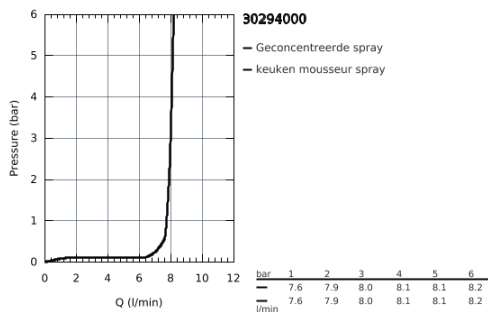

### PRODUCTOMSCHRIJVING

- ééngatsmontage
- **GROHE StarLight** schitterende chroomafwerking
- **GROHE SilkMove** 28 mm cartouche met keramische schijven
- mousseur
- met geïntegreerde koersbegrenzer
- met professionele sproeier
- met flexibele, hygiënische **GROHFlexx** Santoprene slang
- omstelling: laminaire straal/**SpeedClean** sproeistraal
- automatische terugschakeling naar laminaire straal
- metalen sproeier
- 
- **GROHE Magnetic Docking** garandeert eenvoudig uittrekken en terugplaatsen van de sproeikop
- draaibare uitloop
- rotatie van uitloop: 360°
- bescherming tegen terugstroming
- flexibele aansluitslangen
- 
- **GROHE FastFixation**