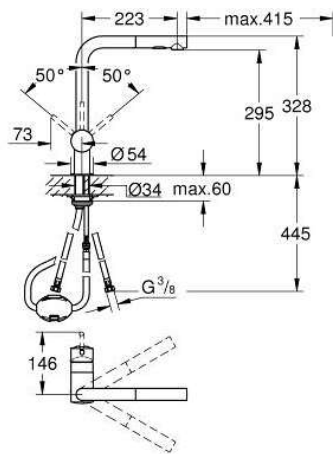

30 274 DC0 MINTA KEUKENMENGKRAAN

PRODUCTOMSCHRIJVING

- Kleur: supersteel
- L-uitloop
- ééngatsmontage
- GROHE LongLife finish
- GROHE SilkMove 46 mm cartouche met keramische schijven
- Pull-Out - uittrekbare sproeier voor meer flexibiliteit
- mousseur
- Dual Spray - schakel tussen normale straal en douchestraal
- automatische terugschakeling naar laminaire straal
- materiaal: metaal
- variabel instelbare debietbegrenzer
- draaibare buisuitloop
- rotatie van uitloop: 360°
- geïntegreerde terugslagklep
- terugstroombeveiliging
- flexibele aansluitlangen
- GROHE FastFixation
- maximale doorstroming (bij 3 bar) : 9 l/min

30 274 DC0 MINTA KEUKENMENGKRAAN

RESERVEONDERDELEN , juni 2024 – nu

1: Greep (Bestelnummer 46015DC0)

2: Afdekkap

(Bestelnummer 46025DC0)

3: Cartouche (Bestelnummer 46048000)

4: Uittrekbare sproeier (Bestelnummer 46926DC0)

4.1: Zeef (Bestelnummer 0676800M)

4.2: Terugslagklep (Bestelnummer 08565000)

4.3: Straalregelaar (Bestelnummer 48275000)

5: Universele kraanmontageset (Bestelnummer 46345000)

6: Slang voor keukenmengkraan met sproeier of uittrekbare mousseur (Bestelnummer 48293000)

7: Temperatuurbegrenzer (Bestelnummer 46375000)*

* Optionele accessoires