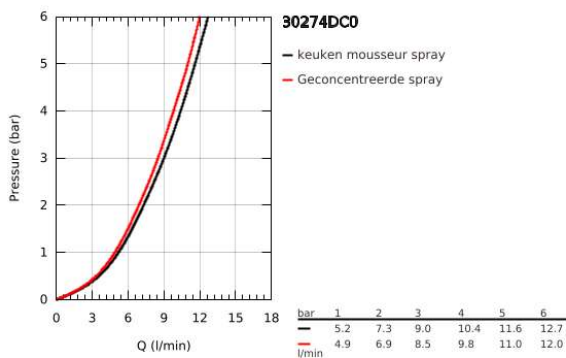

30 274 DC0 MINTA KEUKENMENGKRAAN

PRODUCTOMSCHRIJVING

- Kleur: supersteel
- L-uitloop
- ééngatsmontage
- GROHE LongLife finish
- GROHE SilkMove 46 mm cartouche met keramische schijven
- Pull-Out - uittrekbare sproeier voor meer flexibiliteit
- mousseur
- Dual Spray - schakel tussen normale straal en douchestraal
- automatische terugschakeling naar laminaire straal
- materiaal: metaal
- variabel instelbare debietbegrenzer
- draaibare buisuitloop
- rotatie van uitloop: 360°
- geïntegreerde terugslagklep
- terugstroombeveiliging
- flexibele aansluitlangen
- GROHE FastFixation
- maximale doorstroming (bij 3 bar) : 9 l/min