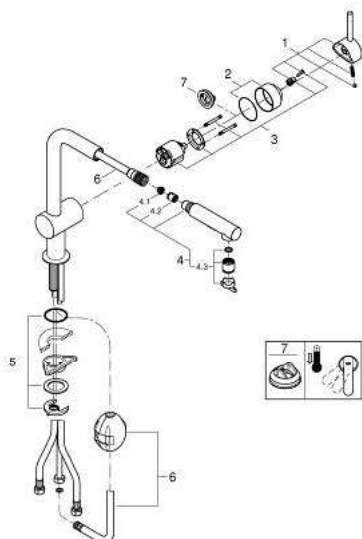

30 274 DC0 MINTA KEUKENMENGKRAAN

PRODUCTOMSCHRIJVING

- Kleur: supersteel
- L-uitloop
- ééngatsmontage
- GROHE LongLife finish
- GROHE SilkMove 46 mm cartouche met keramische schijven
- Pull-Out - uittrekbare sproeier voor meer flexibiliteit
- mousseur
- Dual Spray - schakel tussen normale straal en douchestraal
- automatische terugschakeling naar laminaire straal
- materiaal: metaal
- variabel instelbare debietbegrenzer
- draaibare buisuitloop
- rotatie van uitloop: 360°
- geïntegreerde terugslagklep
- terugstroombeveiliging
- flexibele aansluitlangen
- GROHE FastFixation
- maximale doorstroming (bij 3 bar) : 9 l/min

30 274 DC0 MINTA KEUKENMENGKRAAN

RESERVEONDERDELEN , juni 2024 – nu

1: Greep (Bestelnummer 46015DC0)

2: Afdekkap

(Bestelnummer 46025DC0)

3: Cartouche (Bestelnummer 46048000)

4: Uittrekbare sproeier (Bestelnummer 46926DC0)

4.1: Zeef (Bestelnummer 0676800M)

4.2: Terugslagklep (Bestelnummer 08565000)

4.3: Straalregelaar (Bestelnummer 48275000)

5: Universele kraanmontageset (Bestelnummer 46345000)

6: Slang voor keukenmengkraan met sproeier of uittrekbare mousseur (Bestelnummer 48293000)

7: Temperatuurbegrenzer (Bestelnummer 46375000)*

* Optionele accessoires