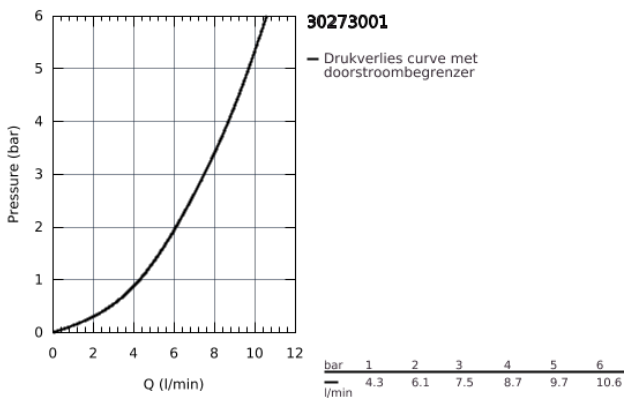

30 273 001 **CONCETTO KEUKENMENGKRAAN**

PRODUCTOMSCHRIJVING

- **middenhoge uitloop**
- ééngatsmontage
- **GROHE StarLight** schitterende chromafwerking
- **GROHE SilkMove** 35 mm cartouche met keramische schijven
- mousseur
- geïntegreerde, **uittrekbare sproeier, 2 straalsoorten**
- omstelling: laminaire straal/**SpeedClean** sproeistraal
- automatische terugschakeling naar laminaire straal
- metalen sproeier
- variabel instelbare debietbegrenzer
- draaibare gegoten uitloop
- draaibereik 100°
- terugstroombeveiliging
- flexibele aansluitslangen
- **GROHE FastFixation**