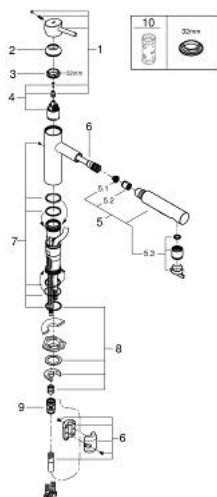

30 273 001 **CONCETTO KEUKENMENGKRAAN**

PRODUCTOMSCHRIJVING

- **middenhoge uitloop**
- ééngatsmontage
- **GROHE StarLight** schitterende chromafwerking
- **GROHE SilkMove** 35 mm cartouche met keramische schijven
- mousseur
- geïntegreerde, **uittrekbare sproeier, 2 straalsoorten**
- omstelling: laminaire straal/**SpeedClean** sproeistraal
- automatische terugschakeling naar laminaire straal
- metalen sproeier
- variabel instelbare debietbegrenzer
- draaibare gegoten uitloop
- draaibereik 100°
- terugstroombeveiliging
- flexibele aansluitslangen
- **GROHE FastFixation**

30 273 001 **CONCETTO KEUKENMENGKRAAN**

RESERVEONDERDELEN

- 1: Greep (Bestelnummer 46822000)
 - 2: Afdekkap

(Bestelnummer 46492000)
 - 3: schroefring (Bestelnummer 46815000)
 - 4: Cartouche (Bestelnummer 46374000)
 - 5: Uittrekbare sproeier (Bestelnummer 46926000)
 - 5.1: Zeef (Bestelnummer 0676800M)
 - 5.2: Terugslagklep (Bestelnummer 08565000)
 - 5.3: Straalregelaar (Bestelnummer 48275000)
 - 6: Slang (Bestelnummer 48293000)
 - 7: Dichtingsset (Bestelnummer 46760000)
 - 8: Universele kraanmontageset (Bestelnummer 46346000)
 - 9: Koppeling (Bestelnummer 46338000)
 - 10: Sleutel voor bovenstuk $\frac{3}{4}$ (Bestelnummer 19332000)*
- * Optionele accessoires