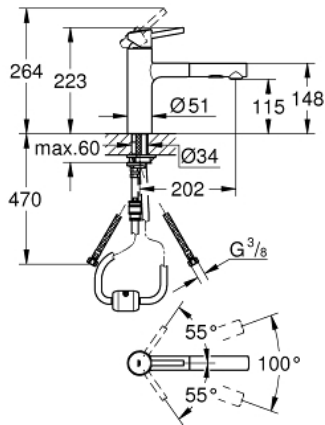

30 273 001 **CONCETTO KEUKENMENGKRAAN**

PRODUCTOMSCHRIJVING

- **middenhoge uitloop**
- ééngatsmontage
- **GROHE StarLight** schitterende chromafwerking
- **GROHE SilkMove** 35 mm cartouche met keramische schijven
- mousseur
- geïntegreerde, **uittrekbare sproeier, 2 straalsoorten**
- omstelling: laminaire straal/**SpeedClean** sproeistraal
- automatische terugschakeling naar laminaire straal
- metalen sproeier
- variabel instelbare debietbegrenzer
- draaibare gegoten uitloop
- draaibereik 100°
- terugstroombeveiliging
- flexibele aansluitslangen
- **GROHE FastFixation**

30 273 001 **CONCETTO KEUKENMENGKRAAN**

RESERVEONDERDELEN

- 1: Greep (Bestelnummer 46822000)
 - 2: Afdekkap

(Bestelnummer 46492000)
 - 3: schroefring (Bestelnummer 46815000)
 - 4: Cartouche (Bestelnummer 46374000)
 - 5: Uittrekbare sproeier (Bestelnummer 46926000)
 - 5.1: Zeef (Bestelnummer 0676800M)
 - 5.2: Terugslagklep (Bestelnummer 08565000)
 - 5.3: Straalregelaar (Bestelnummer 48275000)
 - 6: Slang (Bestelnummer 48293000)
 - 7: Dichtingsset (Bestelnummer 46760000)
 - 8: Universele kraanmontageset (Bestelnummer 46346000)
 - 9: Koppeling (Bestelnummer 46338000)
 - 10: Sleutel voor bovenstuk $\frac{3}{4}$ (Bestelnummer 19332000)*
- * Optionele accessoires