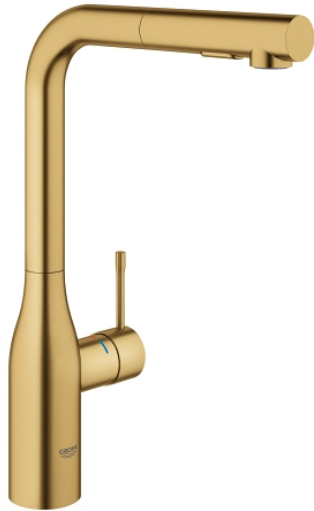

## 30 270 GN0 ESSENCE KEUKENMENGKRAAN

### PRODUCTOMSCHRIJVING

- hoge uitloop
- ééngatsmontage
- **GROHE StarLight** schitterende chromafwerking
- **GROHE SilkMove** 28 mm cartouche met keramische schijven
- mousseur
- geïntegreerde, **uittrekbare sproeier, 2 straalsoorten**
- omstelling: laminaire straal/**SpeedClean** sproeistraal
- automatische terugschakeling naar laminaire straal
- metalen sproeier
- draaibare buisuitloop
- rotatie van uitloop: 360°
- geïntegreerde terugslagklep
- terugstroombeveiliging
- flexibele aansluitslangen
- **GROHE FastFixation**
- met geïntegreerde temperatuurbegrenzer