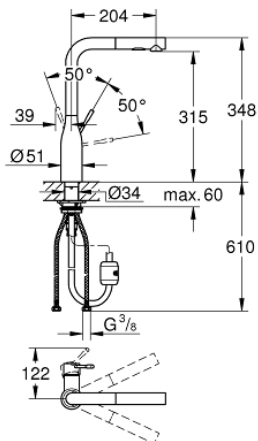

## 30 270 GN0 ESSENCE KEUKENMENGKRAAN

### PRODUCTOMSCHRIJVING

- hoge uitloop
- ééngatsmontage
- **GROHE StarLight** schitterende chromafwerking
- **GROHE SilkMove** 28 mm cartouche met keramische schijven
- mousseur
- geïntegreerde, **uittrekbare sproeier, 2 straalsoorten**
- omstelling: laminaire straal/**SpeedClean** sproeistraal
- automatische terugschakeling naar laminaire straal
- metalen sproeier
- draaibare buisuitloop
- rotatie van uitloop: 360°
- geïntegreerde terugslagklep
- terugstroombeveiliging
- flexibele aansluitslangen
- **GROHE FastFixation**
- met geïntegreerde temperatuurbegrenzer