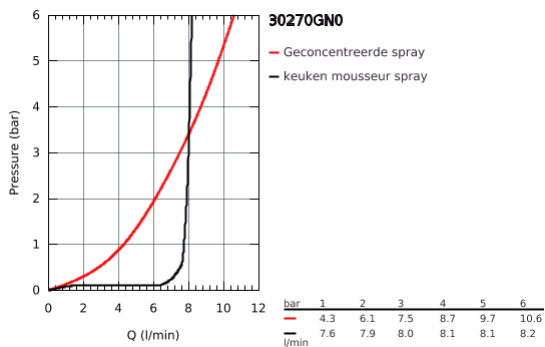

## 30 270 GN0 ESSENCE KEUKENMENGKRAAN

### PRODUCTOMSCHRIJVING

- hoge uitloop
- ééngatsmontage
- **GROHE StarLight** schitterende chromafwerking
- **GROHE SilkMove** 28 mm cartouche met keramische schijven
- mousseur
- geïntegreerde, **uittrekbare sproeier, 2 straalsoorten**
- omstelling: laminaire straal/**SpeedClean** sproeistraal
- automatische terugschakeling naar laminaire straal
- metalen sproeier
- draaibare buisuitloop
- rotatie van uitloop: 360°
- geïntegreerde terugslagklep
- terugstroombeveiliging
- flexibele aansluitslangen
- **GROHE FastFixation**
- met geïntegreerde temperatuurbegrenzer