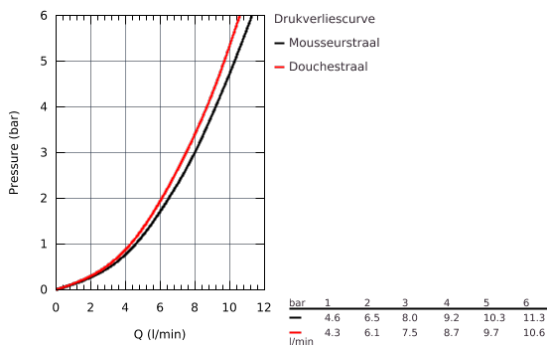

• GROHE FastFixation