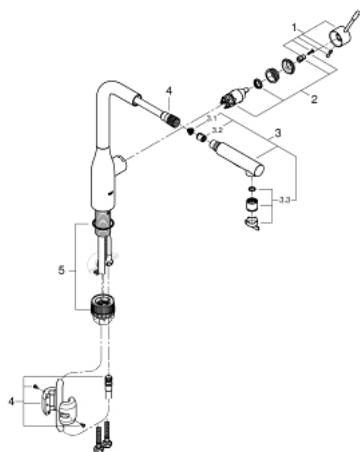

30 270 000 ESSENCE KEUKENMENGKRAAN

PRODUCTOMSCHRIJVING

- hoge uitloop
- ééngatsmontage
- **GROHE StarLight** schitterende chroomafwerking
- **GROHE SilkMove** 28 mm cartouche met keramische schijven
- mousseur
- geïntegreerde, **uittrekbare sproeier, 2 straalsoorten**
- omstelling: laminaire straal/**SpeedClean** sproeistraal
- automatische terugschakeling naar laminaire straal
- metalen sproeier
- draaibare buisuitloop
- rotatie van uitloop: 360°
- geïntegreerde terugslagklep
- met geïntegreerde temperatuurbegrenzer
- bescherming tegen terugstroming
- flexibele aansluitslangen

• GROHE FastFixation

30 270 000 ESSENCE KEUKENMENGKRAAN

30 270 000 ESSENCE KEUKENMENGKRAAN

RESERVEONDERDELEN

- 1: Greep (Bestelnummer 46927000)
- 2: Kardoes (Bestelnummer 46580000)
- 3: Spoeldouche (Bestelnummer 46926000)
- 3.1: Zeef (Bestelnummer 0676800M)
- 3.2: Terugslagklep set (Bestelnummer 08565000)
- 3.3: Straalregelaar (Bestelnummer 48275000)
- 4: Doucheslang (Bestelnummer 48293000)
- 5: Bevestigingsset (Bestelnummer 48477000)
- 6: Koppeling (Bestelnummer 46338000)