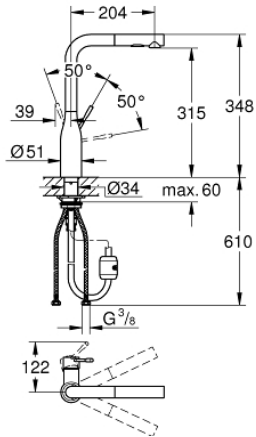

30 270 000 ESSENCE KEUKENMENGKRAAN

PRODUCTOMSCHRIJVING

- hoge uitloop
- ééngatsmontage
- **GROHE StarLight** schitterende chroomafwerking
- **GROHE SilkMove** 28 mm cartouche met keramische schijven
- mousseur
- geïntegreerde, **uittrekbare sproeier, 2 straalsoorten**
- omstelling: laminaire straal/**SpeedClean** sproeistraal
- automatische terugschakeling naar laminaire straal
- metalen sproeier
- draaibare buisuitloop
- rotatie van uitloop: 360°
- geïntegreerde terugslagklep
- met geïntegreerde temperatuurbegrenzer
- bescherming tegen terugstroming
- flexibele aansluitslangen

• GROHE FastFixation

30 270 000 ESSENCE KEUKENMENGKRAAN

30 270 000 ESSENCE KEUKENMENGKRAAN

RESERVEONDERDELEN

- 1: Greep (Bestelnummer 46927000)
- 2: Kardoes (Bestelnummer 46580000)
- 3: Spoeldouche (Bestelnummer 46926000)
- 3.1: Zeef (Bestelnummer 0676800M)
- 3.2: Terugslagklep set (Bestelnummer 08565000)
- 3.3: Straalregelaar (Bestelnummer 48275000)
- 4: Doucheslang (Bestelnummer 48293000)
- 5: Bevestigingsset (Bestelnummer 48477000)
- 6: Koppeling (Bestelnummer 46338000)