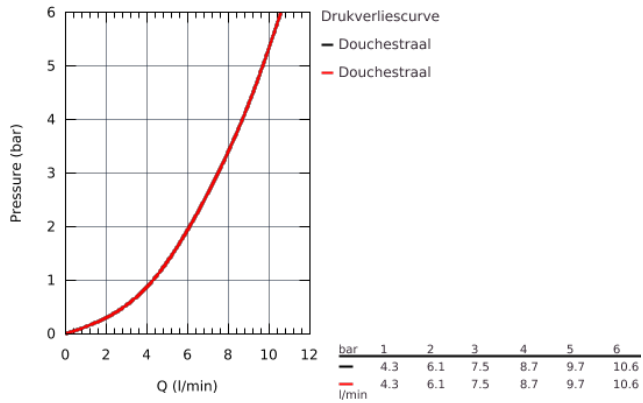

30 270 000 ESSENCE KEUKENMENGKRAAN

PRODUCTOMSCHRIJVING

- hoge uitloop
- ééngatsmontage
- **GROHE StarLight** schitterende chroomafwerking
- **GROHE SilkMove** 28 mm cartouche met keramische schijven
- mousseur
- geïntegreerde, **uittrekbare sproeier, 2 straalsoorten**
- omstelling: laminaire straal/**SpeedClean** sproeistraal
- automatische terugschakeling naar laminaire straal
- metalen sproeier
- draaibare buisuitloop
- rotatie van uitloop: 360°
- geïntegreerde terugslagklep
- met geïntegreerde temperatuurbegrenzer
- bescherming tegen terugstroming
- flexibele aansluitslangen

• GROHE FastFixation

30 270 000 ESSENCE KEUKENMENGKRAAN

30 270 000 ESSENCE KEUKENMENGKRAAN

RESERVEONDERDELEN

- 1: Greep (Bestelnummer 46927000)
- 2: Kardoes (Bestelnummer 46580000)
- 3: Spoeldouche (Bestelnummer 46926000)
- 3.1: Zeef (Bestelnummer 0676800M)
- 3.2: Terugslagklep set (Bestelnummer 08565000)
- 3.3: Straalregelaar (Bestelnummer 48275000)
- 4: Doucheslang (Bestelnummer 48293000)
- 5: Bevestigingsset (Bestelnummer 48477000)
- 6: Koppeling (Bestelnummer 46338000)