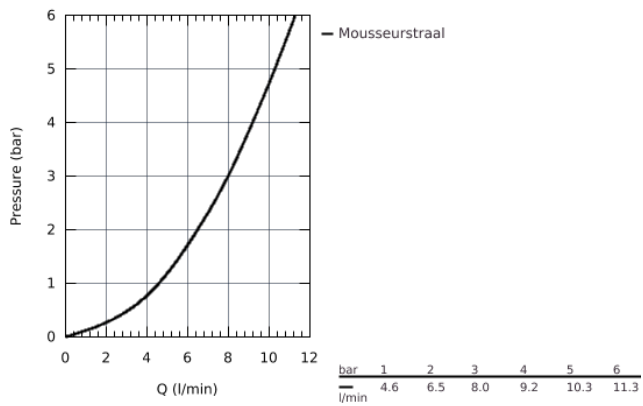

30 270 000 ESSENCE KEUKENMENGKRAAN

PRODUCTOMSCHRIJVING

- hoge uitloop
- ééngatsmontage
- **GROHE StarLight** schitterende chroomafwerking
- **GROHE SilkMove** 28 mm cartouche met keramische schijven
- mousseur
- geïntegreerde, **uittrekbare sproeier, 2 straalsoorten**
- omstelling: laminaire straal/**SpeedClean** sproeistraal
- automatische terugschakeling naar laminaire straal
- metalen sproeier
- draaibare buisuitloop
- rotatie van uitloop: 360°
- geïntegreerde terugslagklep
- met geïntegreerde temperatuurbegrenzer
- bescherming tegen terugstroming
- flexibele aansluitslangen

• GROHE FastFixation

30 270 000 ESSENCE KEUKENMENGKRAAN

30 270 000 ESSENCE KEUKENMENGKRAAN

RESERVEONDERDELEN

- 1: Greep (Bestelnummer 46927000)
- 2: Kardoes (Bestelnummer 46580000)
- 3: Spoeldouche (Bestelnummer 46926000)
- 3.1: Zeef (Bestelnummer 0676800M)
- 3.2: Terugslagklep set (Bestelnummer 08565000)
- 3.3: Straalregelaar (Bestelnummer 48275000)
- 4: Doucheslang (Bestelnummer 48293000)
- 5: Bevestigingsset (Bestelnummer 48477000)
- 6: Koppeling (Bestelnummer 46338000)