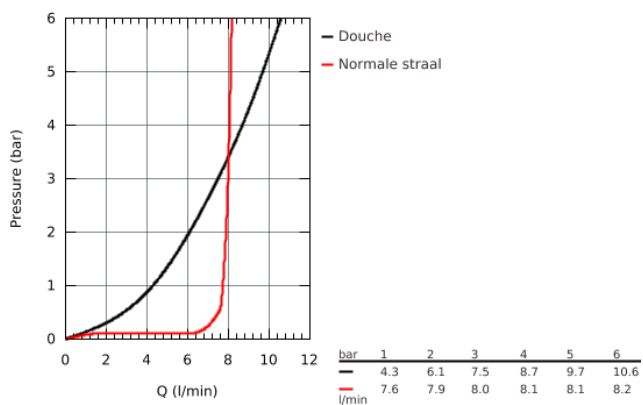

30 270 000 ESSENCE KEUKENMENGKRAAN