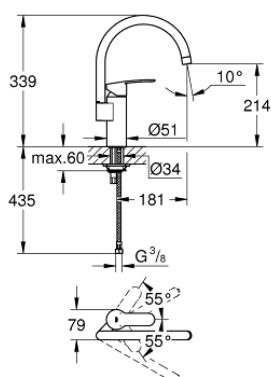

### PRODUCTOMSCHRIJVING

- Kleur: chroom
- hoge uitloop
- ééngatsmontage
- GROHE SilkMove 35 mm cartouche met keramische schijven
- mousseur
- variabel instelbare debietbegrenzer
- draaibare buisuitloop
- aanpasbare rotatie van uitloop: 0° / 150° / 360°
- flexibele aansluitslangen
- GROHE FastFixation
- met geïntegreerde temperatuurbegrenzer
- maximaal debiet (bij 3 bar): 10 l/min

5: Uitloop (Bestelnummer 13372000)

5.1: Huls (Bestelnummer 0128500M)

5.2: Clips (Bestelnummer 4826600M)

5.3: Mousseur (Bestelnummer 06574000)

6: Universele kraanmontageset (Bestelnummer 46249000)

7: Stabilisatieplaat (Bestelnummer 05334000)