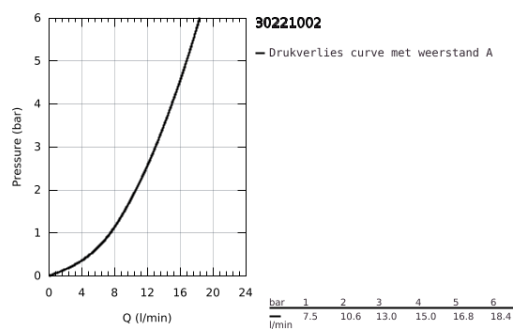

### PRODUCTOMSCHRIJVING

- Kleur: chroom
- hoge uitloop
- ééngatsmontage
- GROHE SilkMove 35 mm cartouche met keramische schijven
- mousseur
- variabel instelbare debietbegrenzer
- draaibare buisuitloop
- aanpasbare rotatie van uitloop: 0° / 150° / 360°
- flexibele aansluitslangen
- GROHE FastFixation
- met geïntegreerde temperatuurbegrenzer
- maximaal debiet (bij 3 bar): 10 l/min