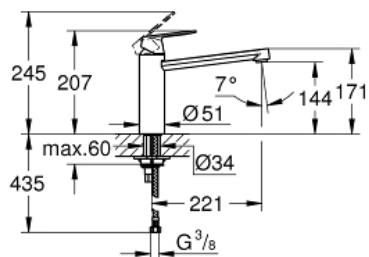

Productnaam:
EUROSMART COSMOPOLITAN
Keukenmengkraan

Productomschrijving:
middenhoge uitloop
ééngatsmontage
GROHE StarLight schitterende afwerking
GROHE SilkMove 35 mm cartouche
met keramische schijven
mousseur
variabel instelbare debietbegrenzer
draaibare buisuitloop
draaibereik 140°
flexibele aansluitlangen
GROHE Quickfix snelle en eenvoudige montage