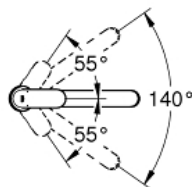

Productnaam:
EUROSMART COSMOPOLITAN
Keukenmengkraan

Productomschrijving:
middenhoge uitloop
ééngatsmontage
GROHE StarLight schitterende afwerking
GROHE SilkMove 35 mm cartouche
met keramische schijven
mousseur
variabel instelbare debietbegrenzer
draaibare buisuitloop
draaibereik 140°
flexibele aansluitlangen
GROHE Quickfix snelle en eenvoudige montage