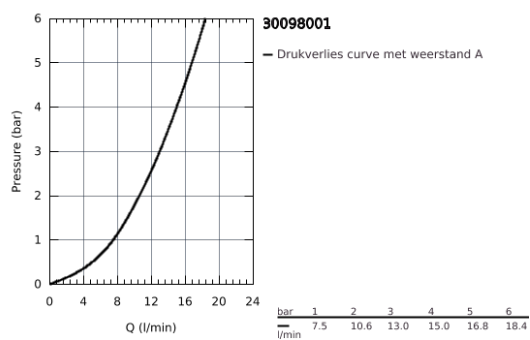

30 098 001 **COSTA L TAPKRAAN 1/2"**

**PRODUCTOMSCHRIJVING**

- wandmontage
- metalen greep
- warmte geïsoleerd
- Markering: blauw
- **GROHE StarLight** schitterende chromafwerking
- mousseur
- Longlife binnenwerk