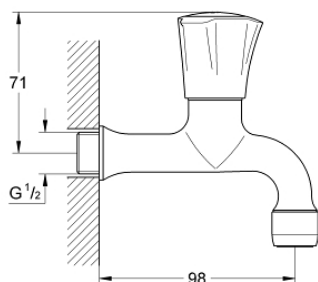

30 098 001 **COSTA L TAPKRAAN 1/2"**

**PRODUCTOMSCHRIJVING**

- wandmontage
- metalen greep
- warmte geïsoleerd
- Markering: blauw
- **GROHE StarLight** schitterende chromafwerking
- mousseur
- Longlife binnenwerk

## 30 098 001 COSTA L TAPKRAAN 1/2"

### RESERVEONDERDELEN

- 1: Greep Costa L (Bestelnummer 45994000)
- 1.1: Klikverbinding (Bestelnummer 0538600M)
- 2: Bovendeel 1/2" (Bestelnummer 07146000)
- 2.1: O-Ring  $\varnothing 6 \times \varnothing 2$  (Bestelnummer 0128300M)
- 2.2: O-Ring  $\varnothing 18,2 \times \varnothing 1,7$  (Bestelnummer 0392400M)
- 2.3: Dichting 1/2" (Bestelnummer 0529100M)
- 2.4: Mousseur (Bestelnummer 13928000)
- 3: Mousseur (Bestelnummer 13928000)
- 4: Screw for Costa/Avina products (Bestelnummer 48013000)\*