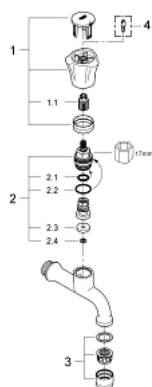

30 098 001 **COSTA L TAPKRAAN 1/2"**

**PRODUCTOMSCHRIJVING**

- wandmontage
- metalen greep
- warmte geïsoleerd
- Markering: blauw
- **GROHE StarLight** schitterende chromafwerking
- mousseur
- Longlife binnenwerk

## 30 098 001 COSTA L TAPKRAAN 1/2"

### RESERVEONDERDELEN

- 1: Greep Costa L (Bestelnummer 45994000)
- 1.1: Klikverbinding (Bestelnummer 0538600M)
- 2: Bovendeel 1/2" (Bestelnummer 07146000)
- 2.1: O-Ring  $\varnothing 6 \times \varnothing 2$  (Bestelnummer 0128300M)
- 2.2: O-Ring  $\varnothing 18,2 \times \varnothing 1,7$  (Bestelnummer 0392400M)
- 2.3: Dichting 1/2" (Bestelnummer 0529100M)
- 2.4: Mousseur (Bestelnummer 13928000)
- 3: Mousseur (Bestelnummer 13928000)
- 4: Screw for Costa/Avina products (Bestelnummer 48013000)\*