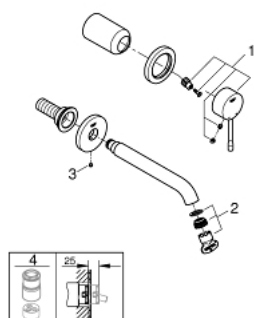

29 192 DL1 ESSENCE TWEEGATS WASTAFELMENGKRAAN M-SIZE

PRODUCTOMSCHRIJVING

- Kleur: brushed warm sunset
- wandmontage
- alleen te gebruiken met ruwbouwset:
- 23 571 000
- let op: zonder installatie-element
- metalen rozet
- metalen hendel
- GROHE Long-Life finish
- GROHE Water Saving: waterbesparende mousseur, 5,7 l/min
- GROHE Aquaguide instelbare mousseur
- bouwmaat: 110 mm
- sprong: 183 mm
- professionele versie

29 192 DL1 ESSENCE TWEEGATS WASTAFELMENGKRAAN M-SIZE

RESERVEONDERDELEN , oktober 2020 – nu

- 1: greep (Bestelnummer 46916DL0)
- 2: Mousseur (Bestelnummer 48480000)
- 3: Borgschroef (Bestelnummer 43094000)
- 4: Verlengset (Bestelnummer 46943000)*