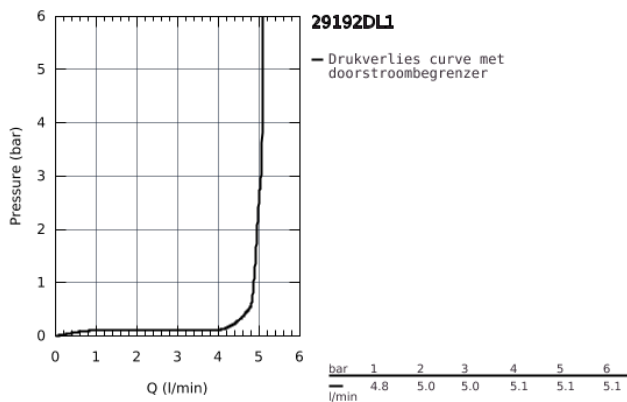

29 192 DL1 ESSENCE TWEEGATS WASTAFELMENGKRAAN M-SIZE

PRODUCTOMSCHRIJVING

- Kleur: brushed warm sunset
- wandmontage
- alleen te gebruiken met ruwbouwset:
- 23 571 000
- let op: zonder installatie-element
- metalen rozet
- metalen hendel
- GROHE Long-Life finish
- GROHE Water Saving: waterbesparende mousseur, 5,7 l/min
- GROHE Aquaguide instelbare mousseur
- bouwmaat: 110 mm
- sprong: 183 mm
- professionele versie

29 192 DL1 ESSENCE TWEEGATS WASTAFELMENGKRAAN M-SIZE

RESERVEONDERDELEN , oktober 2020 – nu

- 1: greep (Bestelnummer 46916DL0)
- 2: Mousseur (Bestelnummer 48480000)
- 3: Borgschroef (Bestelnummer 43094000)
- 4: Verlengset (Bestelnummer 46943000)*