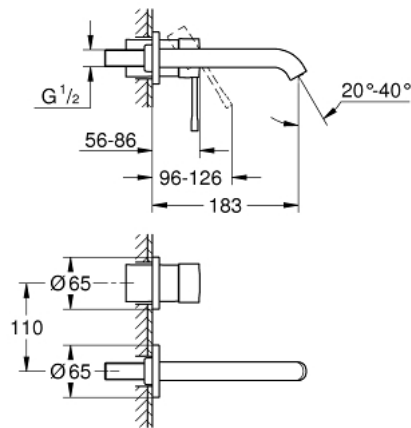

29 192 DL1 ESSENCE TWEEGATS WASTAFELMENGKRAAN M-SIZE

PRODUCTOMSCHRIJVING

- Kleur: brushed warm sunset
- wandmontage
- alleen te gebruiken met ruwbouwset:
- 23 571 000
- let op: zonder installatie-element
- metalen rozet
- metalen hendel
- GROHE Long-Life finish
- GROHE Water Saving: waterbesparende mousseur, 5,7 l/min
- GROHE Aquaguide instelbare mousseur
- bouwmaat: 110 mm
- sprong: 183 mm
- professionele versie

29 192 DL1 ESSENCE TWEEGATS WASTAFELMENGKRAAN M-SIZE

RESERVEONDERDELEN , oktober 2020 – nu

- 1: greep (Bestelnummer 46916DL0)
- 2: Mousseur (Bestelnummer 48480000)
- 3: Borgschroef (Bestelnummer 43094000)
- 4: Verlengset (Bestelnummer 46943000)*