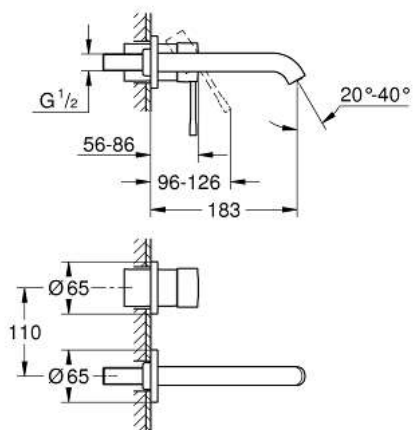

29 192 001 ESSENCE TWEEGATS WASTAFELMENGKRAAN M-SIZE

PRODUCTOMSCHRIJVING

- wandmontage
- alleen te gebruiken met ruwbouwsset:
- 23 571 000
- let op: zonder installatie-element
- metalen rozet
- metalen hendel
- GROHE StarLight schitterende chromafwerking
- GROHE EcoJoy: waterbesparende mousseur, 5,7 l/min
- GROHE Aquaguide instelbare mousseur
- bouwmaat: 110 mm
- sprong: 183 mm
- professionele versie

29 192 001 **ESSENCE TWEEGATS WASTAFELMENGKRAAN**
M-SIZE

RESERVEONDERDELEN

- 1: Greep (Bestelnummer 46916000)
 - 2: Mousseur (Bestelnummer 48480000)
 - 3: Borgschroef (Bestelnummer 43094000)
 - 4: Verlengset (Bestelnummer 46943000)*
- * Optionele accessoires