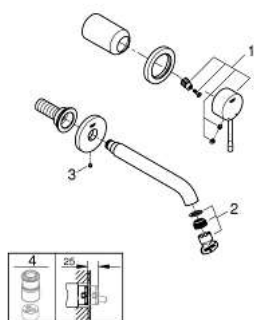

29 192 001 ESSENCE TWEEGATS WASTAFELMENGKRAAN M-SIZE

PRODUCTOMSCHRIJVING

- wandmontage
- alleen te gebruiken met ruwbouwsset:
- 23 571 000
- let op: zonder installatie-element
- metalen rozet
- metalen hendel
- GROHE StarLight schitterende chromafwerking
- GROHE EcoJoy: waterbesparende mousseur, 5,7 l/min
- GROHE Aquaguide instelbare mousseur
- bouwmaat: 110 mm
- sprong: 183 mm
- professionele versie

29 192 001 **ESSENCE TWEEGATS WASTAFELMENGKRAAN**
M-SIZE

RESERVEONDERDELEN

- 1: Greep (Bestelnummer 46916000)
 - 2: Mousseur (Bestelnummer 48480000)
 - 3: Borgschroef (Bestelnummer 43094000)
 - 4: Verlengset (Bestelnummer 46943000)*
- * Optionele accessoires