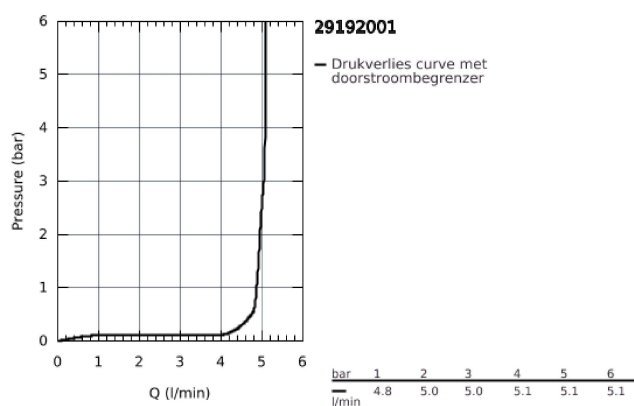

29 192 001 ESSENCE TWEEGATS WASTAFELMENGKRAAN M-SIZE

PRODUCTOMSCHRIJVING

- wandmontage
- alleen te gebruiken met ruwbouwsset:
- 23 571 000
- let op: zonder installatie-element
- metalen rozet
- metalen hendel
- GROHE StarLight schitterende chromafwerking
- GROHE EcoJoy: waterbesparende mousseur, 5,7 l/min
- GROHE Aquaguide instelbare mousseur
- bouwmaat: 110 mm
- sprong: 183 mm
- professionele versie

29 192 001 **ESSENCE TWEEGATS WASTAFELMENGKRAAN**
M-SIZE

RESERVEONDERDELEN

- 1: Greep (Bestelnummer 46916000)
 - 2: Mousseur (Bestelnummer 48480000)
 - 3: Borgschroef (Bestelnummer 43094000)
 - 4: Verlengset (Bestelnummer 46943000)*
- * Optionele accessoires