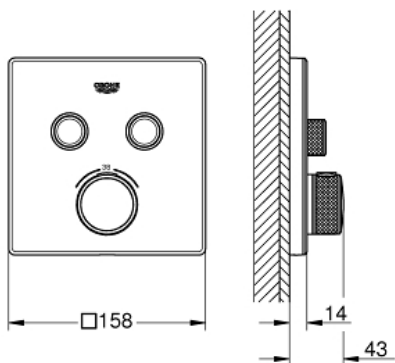

Productnaam:

GROHTHERM SMARTCONTROL
Inbouwthermostaat met 2 uitgangen

Productomschrijving:

alleen te gebruiken met ruwbouwset:

GROHE Rapido SmartBox 35 600 000

metalen rozet met **GROHE QuickFix** (bedekte bevestiging),

let op: zonder ruwbouwset

doorstroming:

uitgang B = 24 l/min

uitgang C = 26 l/min

uitgang B+C = 29 l/min

Kleur:

□ 29156LS0 moon white