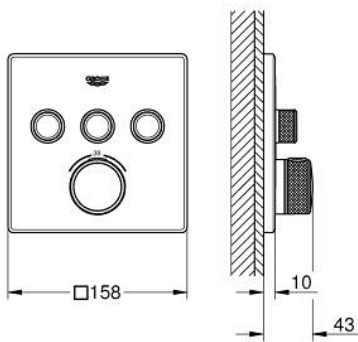

29 126 000 GROHTHERM SMARTCONTROL INBOUW THERMOSTAAT MET 3 UITGANGEN

PRODUCTOMSCHRIJVING

- Kleur: chroom
- alleen te gebruiken met ruwbouwset GROHE Rapido SmartBox 35 604
- metalen rozet met GROHE FastFixation (bedekte bevestiging), na installatie 6° verstelbaar
- GROHE Long-Life finish
- 1 SmartControl knop voor aan-uit, draai voor aanpassen volume
- verwisselbare pictogrammen
- GROHE TurboStat: 2x sneller en 2x nauwkeuriger de gewenste temperatuur
- GROHE ProGrip met kartelstructuur
- GROHE SafeStop: instelknop met veiligheidsblokkering bij 38°C
- GROHE SafeStop Plus optionele temperatuurbegrenzer op 43°C of 46°C
- geïntegreerde BELGAQUA-erkende terugslagkleppen en filters
- meerdere uitgangen kunnen tegelijkertijd worden gebruikt
- let op: zonder ruwbouwset
- doorstroming: uitgang A = 23 l/min uitgang B = 27 l/min uitgang C = 23 l/min uitgang A + B = 33 l/min uitgang A + B + C = 36 l/min

29 126 000 GROHTHERM SMARTCONTROL INBOUW THERMOSTAAT MET 3 UITGANGEN

RESERVEONDERDELEN , september 2016 – nu

- 1: Montageplaat (Bestelnummer 48362000)
 - 2: Instelknop (Bestelnummer 49029000)
 - 2.1: Afdekkapje (Bestelnummer 1015030000)
 - 2.2: greepadapter (Bestelnummer 1015059990)
 - 3: Rozet (Bestelnummer 49042000)
 - 4: Drukknoppen voor SmartControl (Bestelnummer 48361000)
 - 4.1: druktoets (Bestelnummer 14077000)
 - 5: Cartouche (Bestelnummer 48359000)
 - 5.1: Spindel (Bestelnummer 49088000)
 - 6: Compact thermo-element 3/4" (Bestelnummer 49028000)
 - 7: Terugslagkleppen (Bestelnummer 47979000)
 - 8: Dichting 1/2" (Bestelnummer 48360000)
 - 9: Sleutel voor bovenstuk 3/4 (Bestelnummer 49059000)*
 - 10: GROHE TurboStat cartouche 3/4" (Bestelnummer 49003000)*
 - 11: Service stops (Bestelnummer 1405300M)*
 - 12: Universele verlengset voor eengreepsmengkranen, 25 mm (Bestelnummer 14048000)*
- * Optionele accessoires