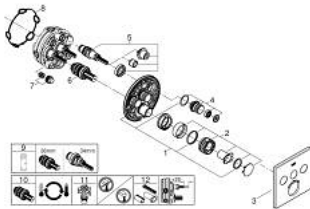

29 126 000 GROHTHERM SMARTCONTROL INBOUW THERMOSTAAT MET 3 UITGANGEN

PRODUCTOMSCHRIJVING

- Kleur: chroom
- alleen te gebruiken met ruwbouwset GROHE Rapido SmartBox 35 604
- metalen rozet met GROHE FastFixation (bedekte bevestiging), na installatie 6° verstelbaar
- GROHE Long-Life finish
- 1 SmartControl knop voor aan-uit, draai voor aanpassen volume
- verwisselbare pictogrammen
- GROHE TurboStat: 2x sneller en 2x nauwkeuriger de gewenste temperatuur
- GROHE ProGrip met kartelstructuur
- GROHE SafeStop: instelknop met veiligheidsblokkering bij 38°C
- GROHE SafeStop Plus optionele temperatuurbegrenzer op 43°C of 46°C
- geïntegreerde BELGAQUA-erkende terugslagkleppen en filters
- meerdere uitgangen kunnen tegelijkertijd worden gebruikt
- let op: zonder ruwbouwset
- doorstroming: uitgang A = 23 l/min uitgang B = 27 l/min uitgang C = 23 l/min uitgang A + B = 33 l/min uitgang A + B + C = 36 l/min

29 126 000 GROHTHERM SMARTCONTROL INBOUW THERMOSTAAT MET 3 UITGANGEN

RESERVEONDERDELEN , september 2016 – nu

- 1: Montageplaat (Bestelnummer 48362000)
 - 2: Instelknop (Bestelnummer 49029000)
 - 2.1: Afdekkapje (Bestelnummer 1015030000)
 - 2.2: greepadapter (Bestelnummer 1015059990)
 - 3: Rozet (Bestelnummer 49042000)
 - 4: Drukknoppen voor SmartControl (Bestelnummer 48361000)
 - 4.1: druktoets (Bestelnummer 14077000)
 - 5: Cartouche (Bestelnummer 48359000)
 - 5.1: Spindel (Bestelnummer 49088000)
 - 6: Compact thermo-element 3/4" (Bestelnummer 49028000)
 - 7: Terugslagkleppen (Bestelnummer 47979000)
 - 8: Dichting 1/2" (Bestelnummer 48360000)
 - 9: Sleutel voor bovenstuk 3/4 (Bestelnummer 49059000)*
 - 10: GROHE TurboStat cartouche 3/4" (Bestelnummer 49003000)*
 - 11: Service stops (Bestelnummer 1405300M)*
 - 12: Universele verlengset voor eengreepsmengkranen, 25 mm (Bestelnummer 14048000)*
- * Optionele accessoires