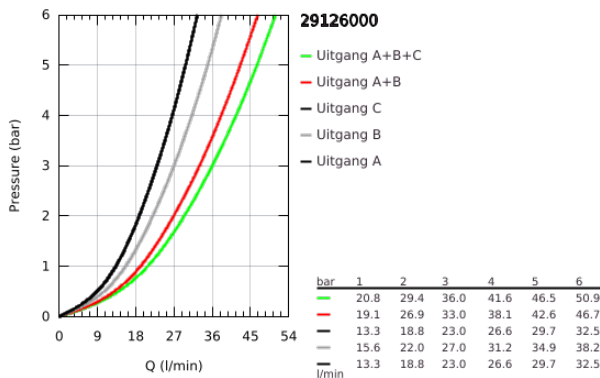

29 126 000 GROHTHERM SMARTCONTROL INBOUW THERMOSTAAT MET 3 UITGANGEN

PRODUCTOMSCHRIJVING

- Kleur: chroom
- alleen te gebruiken met ruwbouwset GROHE Rapido SmartBox 35 604
- metalen rozet met GROHE FastFixation (bedekte bevestiging), na installatie 6° verstelbaar
- GROHE Long-Life finish
- 1 SmartControl knop voor aan-uit, draai voor aanpassen volume
- verwisselbare pictogrammen
- GROHE TurboStat: 2x sneller en 2x nauwkeuriger de gewenste temperatuur
- GROHE ProGrip met kartelstructuur
- GROHE SafeStop: instelknop met veiligheidsblokkering bij 38°C
- GROHE SafeStop Plus optionele temperatuurbegrenzer op 43°C of 46°C
- geïntegreerde BELGAQUA-erkende terugslagkleppen en filters
- meerdere uitgangen kunnen tegelijkertijd worden gebruikt
- let op: zonder ruwbouwset
- doorstroming: uitgang A = 23 l/min uitgang B = 27 l/min uitgang C = 23 l/min uitgang A + B = 33 l/min uitgang A + B + C = 36 l/min

29 126 000 GROHTHERM SMARTCONTROL INBOUW THERMOSTAAT MET 3 UITGANGEN

RESERVEONDERDELEN , september 2016 – nu

- 1: Montageplaat (Bestelnummer 48362000)
 - 2: Instelknop (Bestelnummer 49029000)
 - 2.1: Afdekkapje (Bestelnummer 1015030000)
 - 2.2: greepadapter (Bestelnummer 1015059990)
 - 3: Rozet (Bestelnummer 49042000)
 - 4: Drukknoppen voor SmartControl (Bestelnummer 48361000)
 - 4.1: druktoets (Bestelnummer 14077000)
 - 5: Cartouche (Bestelnummer 48359000)
 - 5.1: Spindel (Bestelnummer 49088000)
 - 6: Compact thermo-element 3/4" (Bestelnummer 49028000)
 - 7: Terugslagkleppen (Bestelnummer 47979000)
 - 8: Dichting 1/2" (Bestelnummer 48360000)
 - 9: Sleutel voor bovenstuk 3/4 (Bestelnummer 49059000)*
 - 10: GROHE TurboStat cartouche 3/4" (Bestelnummer 49003000)*
 - 11: Service stops (Bestelnummer 1405300M)*
 - 12: Universele verlengset voor eengreepsmengkranen, 25 mm (Bestelnummer 14048000)*
- * Optionele accessoires