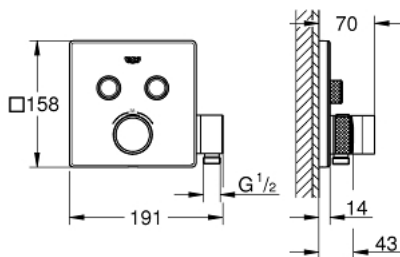

## 29 125 000 Inbouwthermostaat met 2 uitgangen en geïntegreerde douchehouder

[https://www.grohe.be/nl\\_be/inbouwthermostaat-met-2-uitgangen-en-geintegreerde-douchehouder-29125000.html](https://www.grohe.be/nl_be/inbouwthermostaat-met-2-uitgangen-en-geintegreerde-douchehouder-29125000.html)

- alleen te gebruiken met ruwbouwset:
- GROHE Rapido SmartBox 35 600 000
- metalen rozet met **GROHE QuickFix** (bedekte bevestiging), **na installatie 6° verstelbaar**
- **GROHE StarLight** schitterende chroomafwerking
- **1 SmartControl** knop voor aan-uit, draai voor aanpassen volume
- verwisselbare pictogrammen
- **GROHE TurboStat**: 2x sneller en 2x nauwkeuriger de gewenste temperatuur
- **GROHE ProGrip** met kartelstructuur
- **GROHE SafeStop**: instelknop met veiligheidsblokkering bij 38°C
- **GROHE SafeStop Plus** optionele temperatuurbegrenzer op 43°C of 46°C
- geïntegreerde BELGAQUA-erkende terugslagkleppen en filters
- meerdere uitgangen kunnen tegelijkertijd worden gebruikt
- geïntegreerde douchehouder en -aansluiting 1/2"
- **let op:** zonder ruwbouwset
- doorstroming:
  - uitgang B = 24 l/min
  - handdouches = 12 l/min
  - uitgang B + handdouches = 27 l/min