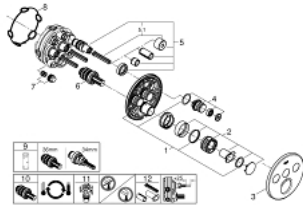

29 121 000 GROHTHERM SMARTCONTROL INBOUW THERMOSTAAT MET 3 UITGANGEN

PRODUCTOMSCHRIJVING

- alleen te gebruiken met ruwbouwset:
- GROHE Rapido SmartBox 35 600/35 604
- metalen rozet met GROHE FastFixation (bedekte bevestiging), na installatie 6° verstelbaar
- GROHE StarLight schitterende chroomafwerking
- 1 SmartControl knop voor aan-uit, draai voor aanpassen volume
- verwisselbare pictogrammen
- GROHE TurboStat: 2x sneller en 2x nauwkeuriger de gewenste temperatuur
- GROHE ProGrip met kartelstructuur
- GROHE SafeStop: instelknop met veiligheidsblokkering bij 38°C
- GROHE SafeStop Plus optionele temperatuurbegrenzer op 43°C of 46°C
- geïntegreerde BELGAQUA-erkende terugslagkleppen en filters
- meerdere uitgangen kunnen tegelijkertijd worden gebruikt
- let op: zonder ruwbouwset
- doorstroming: uitgang A = 23 l/min uitgang B = 27 l/min uitgang C = 23 l/min uitgang A + B = 33 l/min uitgang A + B + C = 36 l/min

29 121 000 GROHTHERM SMARTCONTROL INBOUWTHERMOSTAAT MET 3 UITGANGEN

29 121 000 GROHTHERM SMARTCONTROL INBOUWTHERMOSTAAT MET 3 UITGANGEN

RESERVEONDERDELEN

- 1: Montageplaat (Bestelnummer 48362000)
 - 2: Instelknop (Bestelnummer 49029000)
 - 3: Rozet (Bestelnummer 49035000)
 - 4: Drukknoppen voor SmartControl (Bestelnummer 48361000)
 - 5: Cartouche (Bestelnummer 48359000)
 - 5.1: Spindel (Bestelnummer 49088000)
 - 6: Compact thermo-element 3/4" voor Rapido T (Bestelnummer 49028000)
 - 7: Terugslagkleppen (Bestelnummer 47979000)
 - 8: Dichting 1/2" (Bestelnummer 48360000)
 - 9: Sleutel voor bovenstuk 3/4" (Bestelnummer 49059000)*
 - 10: GROHE TurboStat cartouche 3/4" (Bestelnummer 49003000)*
 - 11: Service stops (Bestelnummer 1405300M)*
 - 12: Universele verlengset voor eengreepsmengkranen, 25 mm (Bestelnummer 14048000)*
- * Optionele accessoires