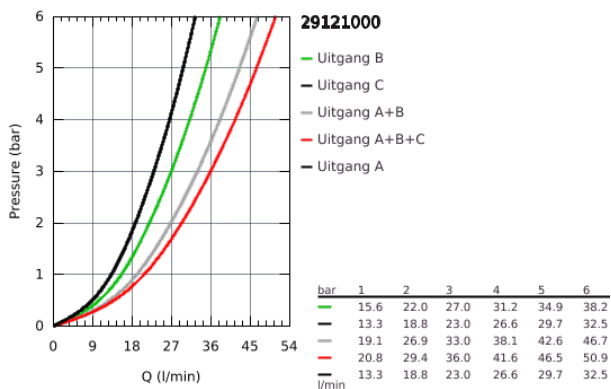

29 121 000 GROHTHERM SMARTCONTROL INBOUW THERMOSTAAT MET 3 UITGANGEN

PRODUCTOMSCHRIJVING

- alleen te gebruiken met ruwbouwset:
- GROHE Rapido SmartBox 35 600/35 604
- metalen rozet met GROHE FastFixation (bedekte bevestiging), na installatie 6° verstelbaar
- GROHE StarLight schitterende chroomafwerking
- 1 SmartControl knop voor aan-uit, draai voor aanpassen volume
- verwisselbare pictogrammen
- GROHE TurboStat: 2x sneller en 2x nauwkeuriger de gewenste temperatuur
- GROHE ProGrip met kartelstructuur
- GROHE SafeStop: instelknop met veiligheidsblokkering bij 38°C
- GROHE SafeStop Plus optionele temperatuurbegrenzer op 43°C of 46°C
- geïntegreerde BELGAQUA-erkende terugslagkleppen en filters
- meerdere uitgangen kunnen tegelijkertijd worden gebruikt
- let op: zonder ruwbouwset
- doorstroming: uitgang A = 23 l/min uitgang B = 27 l/min uitgang C = 23 l/min uitgang A + B = 33 l/min uitgang A + B + C = 36 l/min

29 121 000 GROHTHERM SMARTCONTROL INBOUWTHERMOSTAAT MET 3 UITGANGEN

29 121 000 GROHTHERM SMARTCONTROL INBOUWTHERMOSTAAT MET 3 UITGANGEN

RESERVEONDERDELEN

- 1: Montageplaat (Bestelnummer 48362000)
 - 2: Instelknop (Bestelnummer 49029000)
 - 3: Rozet (Bestelnummer 49035000)
 - 4: Drukknoppen voor SmartControl (Bestelnummer 48361000)
 - 5: Cartouche (Bestelnummer 48359000)
 - 5.1: Spindel (Bestelnummer 49088000)
 - 6: Compact thermo-element 3/4" voor Rapido T (Bestelnummer 49028000)
 - 7: Terugslagkleppen (Bestelnummer 47979000)
 - 8: Dichting 1/2" (Bestelnummer 48360000)
 - 9: Sleutel voor bovenstuk 3/4" (Bestelnummer 49059000)*
 - 10: GROHE TurboStat cartouche 3/4" (Bestelnummer 49003000)*
 - 11: Service stops (Bestelnummer 1405300M)*
 - 12: Universele verlengset voor eengreepsmengkranen, 25 mm (Bestelnummer 14048000)*
- * Optionele accessoires