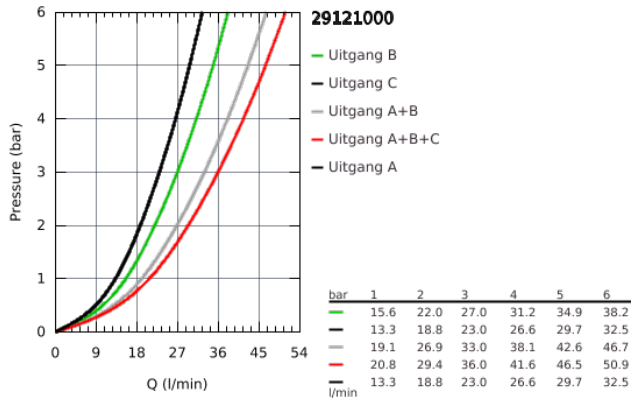

29 121 000 GROHTHERM SMARTCONTROL INBOUW THERMOSTAAT MET 3 UITGANGEN

PRODUCTOMSCHRIJVING

- alleen te gebruiken met ruwbouwset:
- GROHE Rapido SmartBox 35 600/35 604
- metalen rozet met GROHE FastFixation (bedekte bevestiging), na installatie 6° verstelbaar
- GROHE StarLight schitterende chroomafwerking
- 1 SmartControl knop voor aan-uit, draai voor aanpassen volume
- verwisselbare pictogrammen
- GROHE TurboStat: 2x sneller en 2x nauwkeuriger de gewenste temperatuur
- GROHE ProGrip met kartelstructuur
- GROHE SafeStop: instelknop met veiligheidsblokkering bij 38°C
- GROHE SafeStop Plus optionele temperatuurbegrenzer op 43°C of 46°C
- geïntegreerde BELGAQUA-erkende terugslagkleppen en filters
- meerdere uitgangen kunnen tegelijkertijd worden gebruikt
- let op: zonder ruwbouwset
- doorstroming: uitgang A = 23 l/min uitgang B = 27 l/min uitgang C = 23 l/min uitgang A + B = 33 l/min uitgang A + B + C = 36 l/min

29 121 000 GROHTHERM SMARTCONTROL INBOUWTHERMOSTAAT MET 3 UITGANGEN

29 121 000 GROHTHERM SMARTCONTROL INBOUWTHERMOSTAAT MET 3 UITGANGEN

RESERVEONDERDELEN

- 1: Montageplaat (Bestelnummer 48362000)
 - 2: Instelknop (Bestelnummer 49029000)
 - 3: Rozet (Bestelnummer 49035000)
 - 4: Drukknoppen voor SmartControl (Bestelnummer 48361000)
 - 5: Cartouche (Bestelnummer 48359000)
 - 5.1: Spindel (Bestelnummer 49088000)
 - 6: Compact thermo-element 3/4" voor Rapido T (Bestelnummer 49028000)
 - 7: Terugslagkleppen (Bestelnummer 47979000)
 - 8: Dichting 1/2" (Bestelnummer 48360000)
 - 9: Sleutel voor bovenstuk 3/4" (Bestelnummer 49059000)*
 - 10: GROHE TurboStat cartouche 3/4" (Bestelnummer 49003000)*
 - 11: Service stops (Bestelnummer 1405300M)*
 - 12: Universele verlengset voor eengreepsmengkranen, 25 mm (Bestelnummer 14048000)*
- * Optionele accessoires