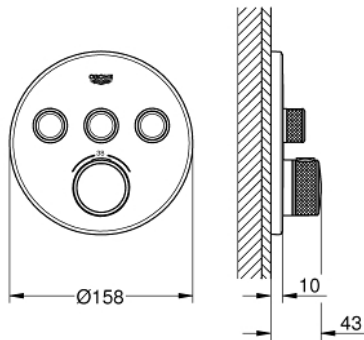

29 121 000 GROHTHERM SMARTCONTROL INBOUW THERMOSTAAT MET 3 UITGANGEN

PRODUCTOMSCHRIJVING

- alleen te gebruiken met ruwbouwset:
- GROHE Rapido SmartBox 35 600/35 604
- metalen rozet met GROHE FastFixation (bedekte bevestiging), na installatie 6° verstelbaar
- GROHE StarLight schitterende chroomafwerking
- 1 SmartControl knop voor aan-uit, draai voor aanpassen volume
- verwisselbare pictogrammen
- GROHE TurboStat: 2x sneller en 2x nauwkeuriger de gewenste temperatuur
- GROHE ProGrip met kartelstructuur
- GROHE SafeStop: instelknop met veiligheidsblokkering bij 38°C
- GROHE SafeStop Plus optionele temperatuurbegrenzer op 43°C of 46°C
- geïntegreerde BELGAQUA-erkende terugslagkleppen en filters
- meerdere uitgangen kunnen tegelijkertijd worden gebruikt
- let op: zonder ruwbouwset
- doorstroming: uitgang A = 23 l/min uitgang B = 27 l/min uitgang C = 23 l/min uitgang A + B = 33 l/min uitgang A + B + C = 36 l/min

29 121 000 GROHTHERM SMARTCONTROL INBOUWTHERMOSTAAT MET 3 UITGANGEN

29 121 000 GROHTHERM SMARTCONTROL INBOUWTHERMOSTAAT MET 3 UITGANGEN

RESERVEONDERDELEN

- 1: Montageplaat (Bestelnummer 48362000)
 - 2: Instelknop (Bestelnummer 49029000)
 - 3: Rozet (Bestelnummer 49035000)
 - 4: Drukknoppen voor SmartControl (Bestelnummer 48361000)
 - 5: Cartouche (Bestelnummer 48359000)
 - 5.1: Spindel (Bestelnummer 49088000)
 - 6: Compact thermo-element 3/4" voor Rapido T (Bestelnummer 49028000)
 - 7: Terugslagkleppen (Bestelnummer 47979000)
 - 8: Dichting 1/2" (Bestelnummer 48360000)
 - 9: Sleutel voor bovenstuk 3/4" (Bestelnummer 49059000)*
 - 10: GROHE TurboStat cartouche 3/4" (Bestelnummer 49003000)*
 - 11: Service stops (Bestelnummer 1405300M)*
 - 12: Universele verlengset voor eengreepsmengkranen, 25 mm (Bestelnummer 14048000)*
- * Optionele accessoires