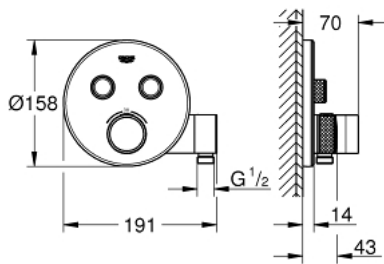

29 120 000 GROHTHERM SMARTCONTROL INBOUWTHERMOSTAAT MET 2 UITGANGEN EN GEÏNTEGREERDE DOUCHEHOUDER

PRODUCTOMSCHRIJVING

- Kleur: chroom
- alleen te gebruiken met ruwbouwset GROHE Rapido SmartBox 35 604
- metalen rozet met GROHE FastFixation (bedekte bevestiging), na installatie 6° verstelbaar
- GROHE LongLife finish
- 1 SmartControl knop voor aan-uit, draai voor aanpassen volume
- verwisselbare pictogrammen
- GROHE TurboStat: 2x sneller en 2x nauwkeuriger de gewenste temperatuur
- GROHE ProGrip met kartelstructuur
- GROHE SafeStop: instelknop met veiligheidsblokkering bij 38°C
- GROHE SafeStop Plus optionele temperatuurbegrenzer op 43°C of 46°C
- geïntegreerde BELGAQUA-erkende terugslagkleppen en filters
- meerdere uitgangen kunnen tegelijkertijd worden gebruikt
- geïntegreerde douchehouder en -aansluiting 1/2"
- let op: zonder inbouwdeel
- doorstroming: uitgang B = 24 l/min handdouche = 12 l/min uitgang B + handdouche = 27 l/min