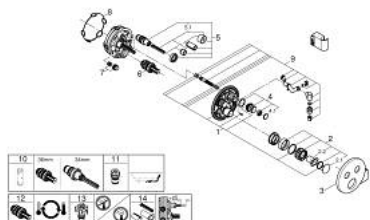

29 120 000 GROHTHERM SMARTCONTROL INBOUWTHERMOSTAAT MET 2 UITGANGEN EN GEÏNTEGREERDE DOUCHEHOUDER

RESERVEONDERDELEN , januari 2023 – nu

- 1: Mounting template (Bestelnummer 48364000)
 - 2: Instelknop (Bestelnummer 49029000)
 - 2.1: Afdekkapje (Bestelnummer 1015030000)
 - 2.2: greepadapter (Bestelnummer 1015059990)
 - 3: Rozet (Bestelnummer 49034000)
 - 4: Drukknoppen voor SmartControl (Bestelnummer 48361000)
 - 4.1: druktoets (Bestelnummer 14077000)
 - 5: Cartouche (Bestelnummer 48359000)
 - 5.1: Spindel (Bestelnummer 49088000)
 - 6: Compact thermo-element 3/4" (Bestelnummer 49028000)
 - 7: Terugslagkleppen (Bestelnummer 47979000)
 - 8: Dichting 1/2" (Bestelnummer 48360000)
 - 9: Waterloop (Bestelnummer 1015049990)
 - 10: Sleutel voor bovenstuk 3/4 (Bestelnummer 49059000)*
 - 11: Terugstroombeveiligingscombinatie voor Talentofill (DIN EN1717) (Bestelnummer 14055000)*
 - 12: GROHE TurboStat cartouche 3/4" (Bestelnummer 49003000)*
 - 13: Service stops (Bestelnummer 1405300M)*
 - 14: Universele verlengset voor eengreepsmengkranen, 25 mm (Bestelnummer 14048000)*
- * Optionele accessoires