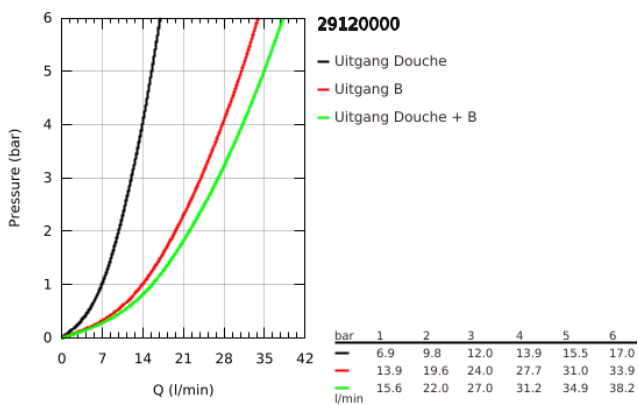

29 120 000 GROHTHERM SMARTCONTROL INBOUWTHERMOSTAAT MET 2 UITGANGEN EN GEÏNTEGREERDE DOUCHEHOUDER

PRODUCTOMSCHRIJVING

- Kleur: chroom
- alleen te gebruiken met ruwbouwset GROHE Rapido SmartBox 35 604
- metalen rozet met GROHE FastFixation (bedekte bevestiging), na installatie 6° verstelbaar
- GROHE LongLife finish
- 1 SmartControl knop voor aan-uit, draai voor aanpassen volume
- verwisselbare pictogrammen
- GROHE TurboStat: 2x sneller en 2x nauwkeuriger de gewenste temperatuur
- GROHE ProGrip met kartelstructuur
- GROHE SafeStop: instelknop met veiligheidsblokkering bij 38°C
- GROHE SafeStop Plus optionele temperatuurbegrenzer op 43°C of 46°C
- geïntegreerde BELGAQUA-erkende terugslagkleppen en filters
- meerdere uitgangen kunnen tegelijkertijd worden gebruikt
- geïntegreerde douchehouder en -aansluiting 1/2"
- let op: zonder inbouwdeel
- doorstroming: uitgang B = 24 l/min handdouche = 12 l/min uitgang B + handdouche = 27 l/min