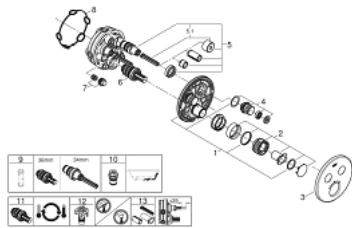

29 119 DC0 GROHTHERM SMARTCONTROL INBOUW THERMOSTAAT MET 2 UITGANGEN

PRODUCTOMSCHRIJVING

- Kleur: supersteel
- alleen te gebruiken met ruwbouwset:
- GROHE Rapido SmartBox 35 604
- metalen rozet met GROHE FastFixation (bedekte bevestiging), na installatie 6° verstelbaar
- GROHE Long-Life finish
- 1 SmartControl knop voor aan-uit, draai voor aanpassen volume
- verwisselbare pictogrammen
- GROHE TurboStat: 2x sneller en 2x nauwkeuriger de gewenste temperatuur
- GROHE SafeStop: instelknop met veiligheidsblokkering bij 38°C
- GROHE SafeStop Plus optionele temperatuurbegrenzer op 43°C of 46°C
- geïntegreerde BELGAQUA-erkende terugslagkleppen en filters
- meerdere uitgangen kunnen tegelijkertijd worden gebruikt
- let op: zonder ruwbouwset
- doorstroming: uitgang B = 24 l/min uitgang C = 26 l/min uitgang B+C = 29 l/min

29 119 DC0 GROHTHERM SMARTCONTROL INBOUWTHERMOSTAAT MET 2 UITGANGEN

29 119 DC0 GROHTHERM SMARTCONTROL INBOUWTHERMOSTAAT MET 2 UITGANGEN

RESERVEONDERDELEN , januari 2020 – nu

- 1: Montageplaat (Bestelnummer 48363000)
- 2: Instelknop (Bestelnummer 49029DC0)
- 3: Rozet (Bestelnummer 49032DC0)
- 4: Drukknoppen voor SmartControl (Bestelnummer 48361DC0)
- 5: Cartouche (Bestelnummer 48359000)
- 5.1: Spindel (Bestelnummer 49088000)
- 6: Compact thermo-element 3/4" voor Rapido T (Bestelnummer 49028000)
- 7: Terugslagkleppen (Bestelnummer 47979000)
- 8: Dichting 1/2" (Bestelnummer 48360000)
- 9: Sleutel voor bovenstuk 3/4 (Bestelnummer 49059000)*
- 10: Terugstroombeveiligingscombinatie voor Talentofill (DIN EN1717) (Bestelnummer 14055000)*
- 11: GROHE TurboStat cartouche 3/4" (Bestelnummer 49003000)*
- 12: Service stops (Bestelnummer 1405300M)*
- 13: Universele verlengset voor eengreepsmengkranen, 25 mm (Bestelnummer 14048000)*