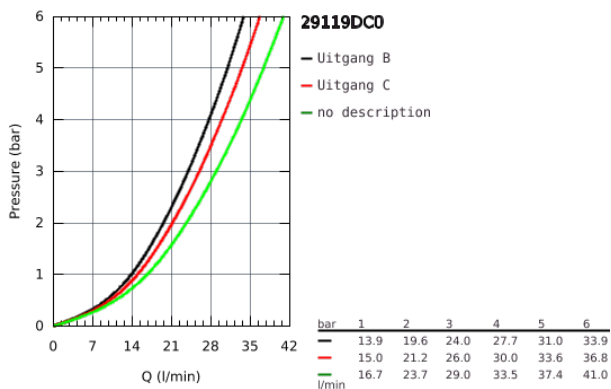

29 119 DC0 GROHTHERM SMARTCONTROL INBOUW THERMOSTAAT MET 2 UITGANGEN

PRODUCTOMSCHRIJVING

- Kleur: supersteel
- alleen te gebruiken met ruwbouwset:
- GROHE Rapido SmartBox 35 604
- metalen rozet met GROHE FastFixation (bedekte bevestiging), na installatie 6° verstelbaar
- GROHE Long-Life finish
- 1 SmartControl knop voor aan-uit, draai voor aanpassen volume
- verwisselbare pictogrammen
- GROHE TurboStat: 2x sneller en 2x nauwkeuriger de gewenste temperatuur
- GROHE SafeStop: instelknop met veiligheidsblokkering bij 38°C
- GROHE SafeStop Plus optionele temperatuurbegrenzer op 43°C of 46°C
- geïntegreerde BELGAQUA-erkende terugslagkleppen en filters
- meerdere uitgangen kunnen tegelijkertijd worden gebruikt
- let op: zonder ruwbouwset
- doorstroming: uitgang B = 24 l/min uitgang C = 26 l/min uitgang B+C = 29 l/min

29 119 DC0 GROHTHERM SMARTCONTROL INBOUWTHERMOSTAAT MET 2 UITGANGEN

29 119 DC0 GROHTHERM SMARTCONTROL INBOUWTHERMOSTAAT MET 2 UITGANGEN

RESERVEONDERDELEN , januari 2020 – nu

- 1: Montageplaat (Bestelnummer 48363000)
- 2: Instelknop (Bestelnummer 49029DC0)
- 3: Rozet (Bestelnummer 49032DC0)
- 4: Drukknoppen voor SmartControl (Bestelnummer 48361DC0)
- 5: Cartouche (Bestelnummer 48359000)
- 5.1: Spindel (Bestelnummer 49088000)
- 6: Compact thermo-element 3/4" voor Rapido T (Bestelnummer 49028000)
- 7: Terugslagkleppen (Bestelnummer 47979000)
- 8: Dichting 1/2" (Bestelnummer 48360000)
- 9: Sleutel voor bovenstuk 3/4 (Bestelnummer 49059000)*
- 10: Terugstroombeveiligingscombinatie voor Talentofill (DIN EN1717) (Bestelnummer 14055000)*
- 11: GROHE TurboStat cartouche 3/4" (Bestelnummer 49003000)*
- 12: Service stops (Bestelnummer 1405300M)*
- 13: Universele verlengset voor eengreepsmengkranen, 25 mm (Bestelnummer 14048000)*