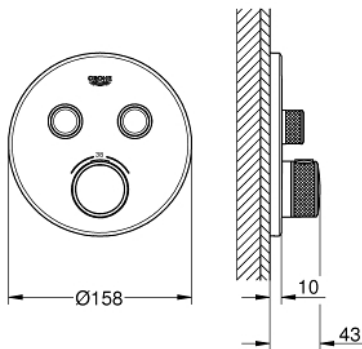

29 119 DC0 GROHTHERM SMARTCONTROL INBOUW THERMOSTAAT MET 2 UITGANGEN

PRODUCTOMSCHRIJVING

- Kleur: supersteel
- alleen te gebruiken met ruwbouwset:
- GROHE Rapido SmartBox 35 604
- metalen rozet met GROHE FastFixation (bedekte bevestiging), na installatie 6° verstelbaar
- GROHE Long-Life finish
- 1 SmartControl knop voor aan-uit, draai voor aanpassen volume
- verwisselbare pictogrammen
- GROHE TurboStat: 2x sneller en 2x nauwkeuriger de gewenste temperatuur
- GROHE SafeStop: instelknop met veiligheidsblokkering bij 38°C
- GROHE SafeStop Plus optionele temperatuurbegrenzer op 43°C of 46°C
- geïntegreerde BELGAQUA-erkende terugslagkleppen en filters
- meerdere uitgangen kunnen tegelijkertijd worden gebruikt
- let op: zonder ruwbouwset
- doorstroming: uitgang B = 24 l/min uitgang C = 26 l/min uitgang B+C = 29 l/min

29 119 DC0 GROHTHERM SMARTCONTROL INBOUWTHERMOSTAAT MET 2 UITGANGEN

29 119 DC0 GROHTHERM SMARTCONTROL INBOUWTHERMOSTAAT MET 2 UITGANGEN

RESERVEONDERDELEN , januari 2020 – nu

- 1: Montageplaat (Bestelnummer 48363000)
- 2: Instelknop (Bestelnummer 49029DC0)
- 3: Rozet (Bestelnummer 49032DC0)
- 4: Drukknoppen voor SmartControl (Bestelnummer 48361DC0)
- 5: Cartouche (Bestelnummer 48359000)
- 5.1: Spindel (Bestelnummer 49088000)
- 6: Compact thermo-element 3/4" voor Rapido T (Bestelnummer 49028000)
- 7: Terugslagkleppen (Bestelnummer 47979000)
- 8: Dichting 1/2" (Bestelnummer 48360000)
- 9: Sleutel voor bovenstuk 3/4 (Bestelnummer 49059000)*
- 10: Terugstroombeveiligingscombinatie voor Talentofill (DIN EN1717) (Bestelnummer 14055000)*
- 11: GROHE TurboStat cartouche 3/4" (Bestelnummer 49003000)*
- 12: Service stops (Bestelnummer 1405300M)*
- 13: Universele verlengset voor eengreepsmengkranen, 25 mm (Bestelnummer 14048000)*