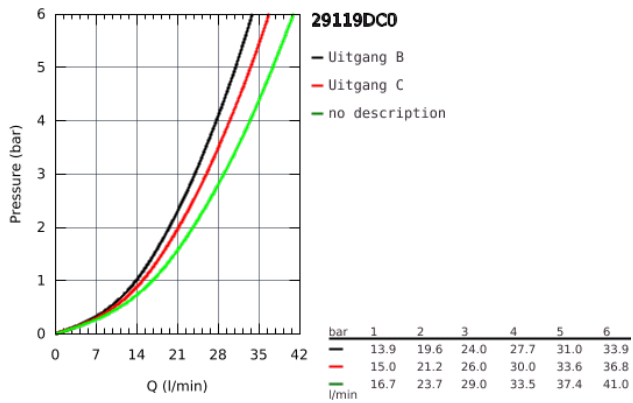

29 119 DC0 GROHTHERM SMARTCONTROL INBOUW THERMOSTAAT MET 2 UITGANGEN

PRODUCTOMSCHRIJVING

- Kleur: supersteel
- alleen te gebruiken met ruwbouwset:
- GROHE Rapido SmartBox 35 604
- metalen rozet met GROHE FastFixation (bedekte bevestiging), na installatie 6° verstelbaar
- GROHE Long-Life finish
- 1 SmartControl knop voor aan-uit, draai voor aanpassen volume
- verwisselbare pictogrammen
- GROHE TurboStat: 2x sneller en 2x nauwkeuriger de gewenste temperatuur
- GROHE SafeStop: instelknop met veiligheidsblokkering bij 38°C
- GROHE SafeStop Plus optionele temperatuurbegrenzer op 43°C of 46°C
- geïntegreerde BELGAQUA-erkende terugslagkleppen en filters
- meerdere uitgangen kunnen tegelijkertijd worden gebruikt
- let op: zonder ruwbouwset
- doorstroming: uitgang B = 24 l/min uitgang C = 26 l/min uitgang B+C = 29 l/min

29 119 DC0 GROHTHERM SMARTCONTROL INBOUWTHERMOSTAAT MET 2 UITGANGEN

29 119 DC0 GROHTHERM SMARTCONTROL INBOUWTHERMOSTAAT MET 2 UITGANGEN

RESERVEONDERDELEN , januari 2020 – nu

- 1: Montageplaat (Bestelnummer 48363000)
- 2: Instelknop (Bestelnummer 49029DC0)
- 3: Rozet (Bestelnummer 49032DC0)
- 4: Drukknoppen voor SmartControl (Bestelnummer 48361DC0)
- 5: Cartouche (Bestelnummer 48359000)
- 5.1: Spindel (Bestelnummer 49088000)
- 6: Compact thermo-element 3/4" voor Rapido T (Bestelnummer 49028000)
- 7: Terugslagkleppen (Bestelnummer 47979000)
- 8: Dichting 1/2" (Bestelnummer 48360000)
- 9: Sleutel voor bovenstuk 3/4 (Bestelnummer 49059000)*
- 10: Terugstroombeveiligingscombinatie voor Talentofill (DIN EN1717) (Bestelnummer 14055000)*
- 11: GROHE TurboStat cartouche 3/4" (Bestelnummer 49003000)*
- 12: Service stops (Bestelnummer 1405300M)*
- 13: Universele verlengset voor eengreepsmengkranen, 25 mm (Bestelnummer 14048000)*