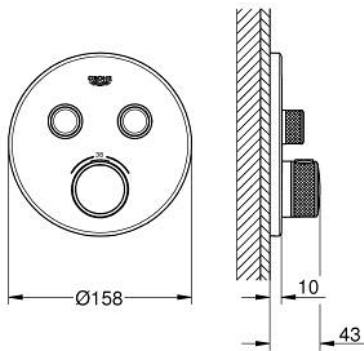

### PRODUCTOMSCHRIJVING

- Kleur: brushed hard graphite
- alleen te gebruiken met ruwbouwset:
- GROHE Rapido SmartBox 35 604
- metalen rozet met GROHE FastFixation (bedekte bevestiging), na installatie 6° verstelbaar
- GROHE Long-Life finish
- 1 SmartControl knop voor aan-uit, draai voor aanpassen volume
- verwisselbare pictogrammen
- GROHE TurboStat: 2x sneller en 2x nauwkeuriger de gewenste temperatuur
- GROHE SafeStop: instelknop met veiligheidsblokkering bij 38°C
- GROHE SafeStop Plus optionele temperatuurbegrenzer op 43°C of 46°C
- geïntegreerde BELGAQUA-erkende terugslagkleppen en filters
- meerdere uitgangen kunnen tegelijkertijd worden gebruikt
- let op: zonder ruwbouwset
- doorstroming: uitgang B = 24 l/min uitgang C = 26 l/min uitgang B+C = 29 l/min

### RESERVEONDERDELEN , januari 2020 – nu

- 1: Montageplaat (Bestelnummer 48363000)
- 2: Instelknop (Bestelnummer 49029AL0)
- 3: Rozet (Bestelnummer 49032AL0)
- 4: Drukknoppen voor SmartControl (Bestelnummer 48361AL0)
- 5: Cartouche (Bestelnummer 48359000)
- 5.1: Spindel (Bestelnummer 49088000)
- 6: Compact thermo-element 3/4" (Bestelnummer 49028000)
- 7: Terugslagkleppen (Bestelnummer 47979000)
- 8: Dichting 1/2" (Bestelnummer 48360000)
- 9: Sleutel voor bovenstuk ¾ (Bestelnummer 49059000)\*
- 10: Terugstroombeveiligingscombinatie voor Talentofill (DIN EN1717) (Bestelnummer 14055000)\*
- 11: GROHE TurboStat cartouche 3/4" (Bestelnummer 49003000)\*
- 12: Service stops (Bestelnummer 1405300M)\*
- 13: Universele verlengset voor eengreepsmengkranen, 25 mm (Bestelnummer 14048000)\*