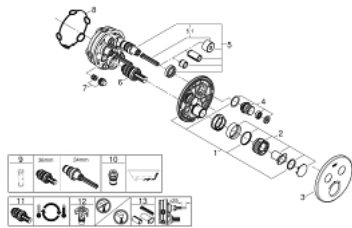

### PRODUCTOMSCHRIJVING

- Kleur: brushed hard graphite
- alleen te gebruiken met ruwbouwset:
- GROHE Rapido SmartBox 35 604
- metalen rozet met GROHE FastFixation (bedekte bevestiging), na installatie 6° verstelbaar
- GROHE Long-Life finish
- 1 SmartControl knop voor aan-uit, draai voor aanpassen volume
- verwisselbare pictogrammen
- GROHE TurboStat: 2x sneller en 2x nauwkeuriger de gewenste temperatuur
- GROHE SafeStop: instelknop met veiligheidsblokkering bij 38°C
- GROHE SafeStop Plus optionele temperatuurbegrenzer op 43°C of 46°C
- geïntegreerde BELGAQUA-erkende terugslagkleppen en filters
- meerdere uitgangen kunnen tegelijkertijd worden gebruikt
- let op: zonder ruwbouwset
- doorstroming: uitgang B = 24 l/min uitgang C = 26 l/min uitgang B+C = 29 l/min

### RESERVEONDERDELEN , januari 2020 – nu

- 1: Montageplaat (Bestelnummer 48363000)
- 2: Instelknop (Bestelnummer 49029AL0)
- 3: Rozet (Bestelnummer 49032AL0)
- 4: Drukknoppen voor SmartControl (Bestelnummer 48361AL0)
- 5: Cartouche (Bestelnummer 48359000)
- 5.1: Spindel (Bestelnummer 49088000)
- 6: Compact thermo-element 3/4" (Bestelnummer 49028000)
- 7: Terugslagkleppen (Bestelnummer 47979000)
- 8: Dichting 1/2" (Bestelnummer 48360000)
- 9: Sleutel voor bovenstuk ¾ (Bestelnummer 49059000)\*
- 10: Terugstroombeveiligingscombinatie voor Talentofill (DIN EN1717) (Bestelnummer 14055000)\*
- 11: GROHE TurboStat cartouche 3/4" (Bestelnummer 49003000)\*
- 12: Service stops (Bestelnummer 1405300M)\*
- 13: Universele verlengset voor eengreepsmengkranen, 25 mm (Bestelnummer 14048000)\*