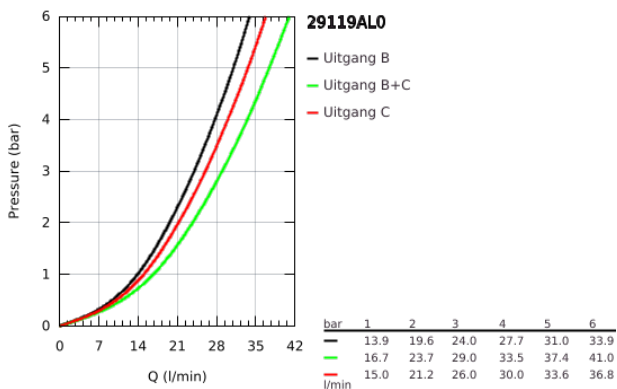

## 29 119 AL0 GROHTHERM SMARTCONTROL INBOUW THERMOSTAAT MET 2 UITGANGEN

### PRODUCTOMSCHRIJVING

- Kleur: brushed hard graphite
- alleen te gebruiken met ruwbouwset:
- GROHE Rapido SmartBox 35 604
- metalen rozet met GROHE FastFixation (bedekte bevestiging), na installatie 6° verstelbaar
- GROHE Long-Life finish
- 1 SmartControl knop voor aan-uit, draai voor aanpassen volume
- verwisselbare pictogrammen
- GROHE TurboStat: 2x sneller en 2x nauwkeuriger de gewenste temperatuur
- GROHE SafeStop: instelknop met veiligheidsblokkering bij 38°C
- GROHE SafeStop Plus optionele temperatuurbegrenzer op 43°C of 46°C
- geïntegreerde BELGAQUA-erkende terugslagkleppen en filters
- meerdere uitgangen kunnen tegelijkertijd worden gebruikt
- let op: zonder ruwbouwset
- doorstroming: uitgang B = 24 l/min uitgang C = 26 l/min uitgang B+C = 29 l/min