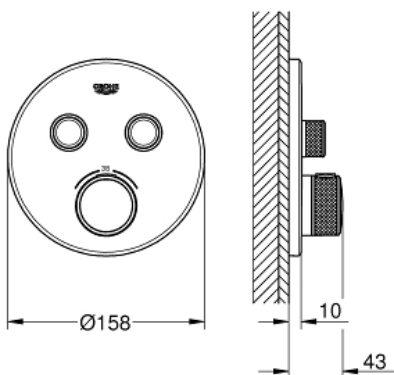

GROHTHERM SMARTCONTROL Inbouwthermostaat met 2 uitgangen

MODEL # 29119000

GROHE nv – sa

Leuvensesteenweg 369 | 1932 Zaventem

T: 02/223 17 60 | E-mail: info.be@grohe.com

Pure Freude
an Wasser

GROHE

Productnaam:

**GROHTHERM SMARTCONTROL
Inbouwthermostaat met 2 uitgangen**

Productomschrijving:

alleen te gebruiken met ruwbouwset:

GROHE Rapido SmartBox 35 600 000

Metalen rozet met **GROHE QuickFix** (bedekte bevestiging),

na installatie 6° verstelbaar

GROHE StarLight schitterende chroomafwerking

1 SmartControl knop voor aan-uit, draai voor aanpassen
volume

verwisselbare pictogrammen

GROHE TurboStat: 2x sneller en 2x nauwkeuriger de
gewenste temperatuur

GROHE SafeStop: instelknop met veiligheidsblokkering bij
38°C

GROHE SafeStop Plus optionele temperatuurbegrenzer op 43°
C of 46°C

geïntegreerde BELGAQUA-erkende terugslagkleppen en
filters

Meerdere uitgangen kunnen tegelijkertijd worden gebruikt

Let op: zonder ruwbouwset

doorstroming:

uitgang B = 24 l/min

uitgang C = 26 l/min

uitgang B+C = 29 l/min

Kleur:

□ 29119000 chroom