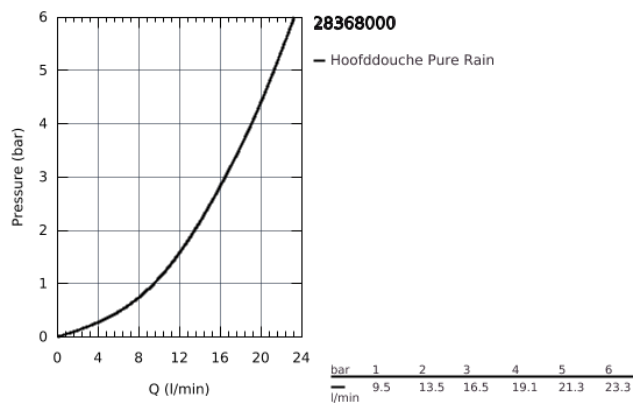

28 368 000 RAINSHOWER COSMOPOLITAN 210 HOOFDDOUCHE

PRODUCTOMSCHRIJVING

- 1 straal: Rain
- Ø 210 mm
- materiaal: metaal
- met kogelgewricht
- draaihoek ±15°
- aansluiting 1/2"
- GROHE DreamSpray perfecte straal
- GROHE StarLight schitterende chromafwerking
- SpeedClean antikalksysteem

28 368 000 RAINSHOWER COSMOPOLITAN 210 HOOFDDOUCHE

RESERVEONDERDELEN

1: Dichtingsset (Bestelnummer 45933000)