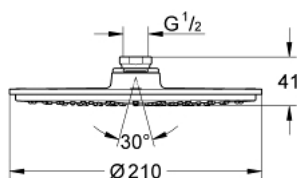

28 368 000 RAINSHOWER COSMOPOLITAN 210 HOOFDDOUCHE

PRODUCTOMSCHRIJVING

- 1 straal: Rain
- Ø 210 mm
- materiaal: metaal
- met kogelgewricht
- draaihoek ±15°
- aansluiting 1/2"
- GROHE DreamSpray perfecte straal
- GROHE StarLight schitterende chromafwerking
- SpeedClean antikalksysteem