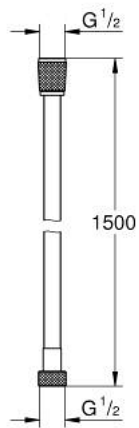

### PRODUCTOMSCHRIJVING

- Kleur: chroom
- 1500 mm
- glad oppervlak voor eenvoudige reiniging
- draaibare aansluiting voor TwistStop functie
- drukbestendig tot 5 bar
- treksterkte 500 N
- warmtebestendig tot 70°C
- knikbestendig
- 1/2" x 1/2"
- GROHE ProGrip met kartelstructuur
- GROHE LongLife finish