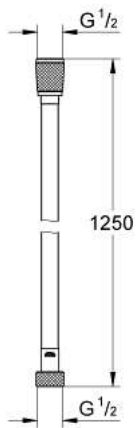

28 362 DA1 SILVERFLEX SLANG

PRODUCTOMSCHRIJVING

- Kleur: warm sunset
- 1250 mm
- glad oppervlak voor eenvoudige reiniging
- draaibare aansluiting voor TwistStop functie
- knikbestendig
- 1/2" x 1/2"
- GROHE ProGrip met kartelstructuur
- GROHE Long-Life finish