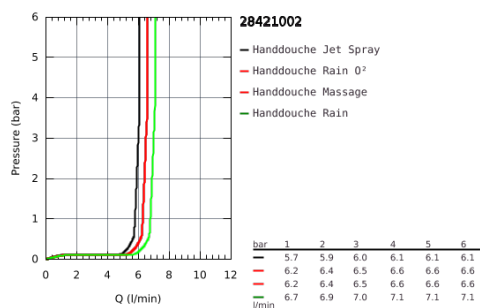

## 28 421 002 TEMPESTA 100 HANDDOUCHE 4 STRALEN

### PRODUCTOMSCHRIJVING

- Kleur: chroom
- GROHE Rain O2, Rain, Massage, Jet
- GROHE Water Saving maximale doorstroming 9,5 l/min
- GROHE DreamSpray: optimaal straalpatroon
- GROHE Long-Life finish
- SpeedClean antikalksysteem
- Inner WaterGuide: geïsoleerd waterkanaal voor een langere levensduur
- ShockProof siliconen ring voorkomt beschadiging bij vallen