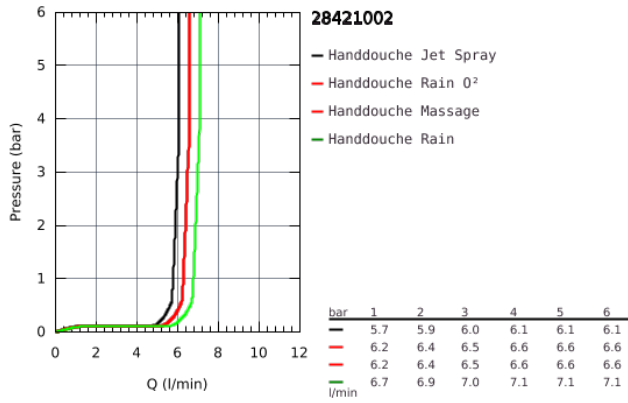

28 421 002 TEMPESTA 100 HANDDOUCHE 4 STRALEN