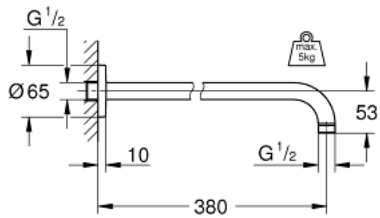

28 361 000 **RAINSHOWER DOUCHEARM 380 MM**

PRODUCTOMSCHRIJVING

- materiaal: metaal
- aansluiting 1/2"
- GROHE StarLight schitterende chromafwerking

28 361 000 **RAINSHOWER DOUCHEARM 380 MM**

RESERVEONDERDELEN