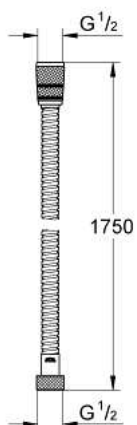

## 28 025 001 ROTAFLEX METAL LONG-LIFE METALEN DOUCHESLANG

### PRODUCTOMSCHRIJVING

- Kleur: chroom
- 1750 mm
- materiaal: metaal
- draaibare aansluiting voor TwistStop functie
- GROHE Long-Life versterkte uitvoering
- drukbestendig tot 16 bar
- treksterkte 500 N
- warmtebestendig tot 75°C
- knikbestendig
- 1/2" x 1/2"
- GROHE ProGrip met kartelstructuur
- nippel voorzien van siliconenringen om het verdraaien van de handdouche, bij gebruik als zijdouche, te vermijden GROHE StarLight schitterende chroomafwerking
- GROHE Long-Life finish