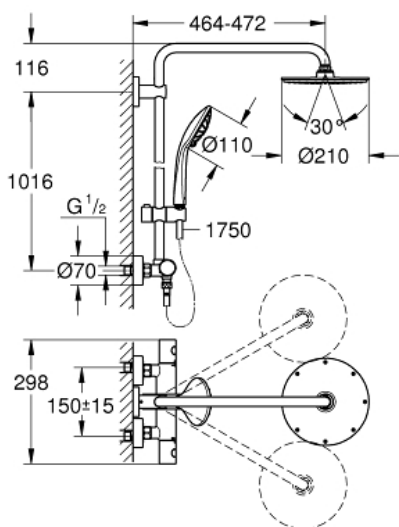

EUPHORIA SYSTEM 210

Douchesysteem met thermostaat

MODEL # 27964000

GROHE nv – sa
Leuvensesteenweg 369 | 1932 Zaventem
T: 02/223 17 60 | E-mail: info.be@grohe.com

Pure Freude
an Wasser