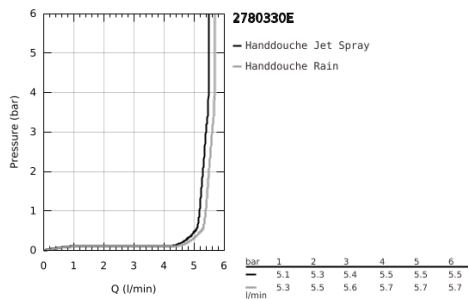

27 803 30E TEMPESTA 110 BAD/DOUCHESET 2 STRALEN (RAIN, JET)

PRODUCTOMSCHRIJVING

- Kleur: chroom
- bestaande uit:
 - handdouche Tempesta 110 (27 597)
 - wanddouchehouder Tempesta, niet verstelbaar (28 605)
 - doucheslang 1500 mm (28 151)
- GROHE Water Saving Plus - extra efficiënt watergebruik, perfecte waterstraal
- GROHE SmartSwitch - eenvoudig aan de knop draaien voor de gewenste straal
- GROHE DreamSpray: optimaal straalpatroon
- GROHE Long-Life finish
- SpeedClean antikalksysteem
- Inner WaterGuide - binnenisolatie voor oppervlakte- en verbrandingsbescherming
- ShockProof siliconen ring voorkomt beschadiging bij vallen
- maximale doorstroming (bij 3 bar): 5.6 l/min
- minimum aangeraden druk 1.0 bar
- geschikt voor doorstroomgeiser
- professionele versie

27 803 30E TEMPESTA 110 BAD/DOUCHESET 2 STRALEN (RAIN, JET)

RESERVEONDERDELEN , april 2020 – nu

1: Zeef (Bestelnummer 0700200M)