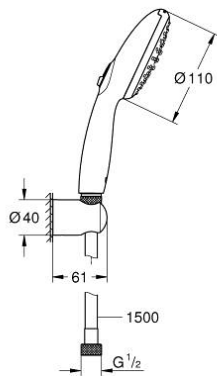

27 803 30E TEMPESTA 110 BAD/DOUCHESET 2 STRALEN (RAIN, JET)

PRODUCTOMSCHRIJVING

- Kleur: chroom
- bestaande uit:
 - handdouche Tempesta 110 (27 597)
 - wanddouchehouder Tempesta, niet verstelbaar (28 605)
 - doucheslang 1500 mm (28 151)
- GROHE Water Saving Plus - extra efficiënt watergebruik, perfecte waterstraal
- GROHE SmartSwitch - eenvoudig aan de knop draaien voor de gewenste straal
- GROHE DreamSpray: optimaal straalpatroon
- GROHE Long-Life finish
- SpeedClean antikalksysteem
- Inner WaterGuide - binnenisolatie voor oppervlakte- en verbrandingsbescherming
- ShockProof siliconen ring voorkomt beschadiging bij vallen
- maximale doorstroming (bij 3 bar): 5.6 l/min
- minimum aangeraden druk 1.0 bar
- geschikt voor doorstroomgeiser
- professionele versie

27 803 30E TEMPESTA 110 BAD/DOUCHESET 2 STRALEN (RAIN, JET)

RESERVEONDERDELEN , april 2020 – nu

1: Zeef (Bestelnummer 0700200M)