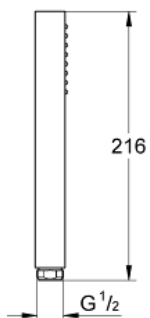

GROHE

Productnaam:
EUPHORIA CUBE STICK
Handdouche, 1 straal

Productomschrijving:

1 straal: Normaal

GROHE EcoJoy maximale doorstroming 9,5 l/min

GROHE DreamSpray: optimaal straalpatroon

GROHE StarLight schitterende chroomafwerking