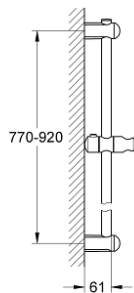

27 500 000 **EUPHORIA DOUCHESTANG 900 MM**

PRODUCTOMSCHRIJVING

- met wandhouders, glij- en scharnierstuk
- GROHE FastFixation
- GROHE StarLight schitterende chroomafwerking

27 500 000 **EUPHORIA DOUCHESTANG 900 MM**

RESERVEONDERDELEN

- 1: Glijstanghouder (Bestelnummer 48098000)
- 2: Glijstuk (Bestelnummer 48099000)
- 3: Glijstanghouder (Bestelnummer 48100000)