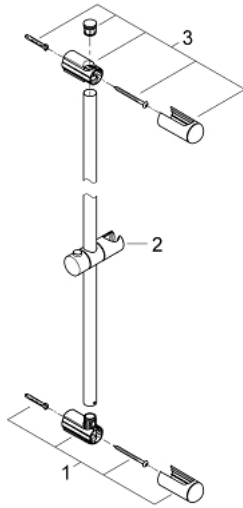

27 500 000 **EUPHORIA DOUCHESTANG 900 MM**

PRODUCTOMSCHRIJVING

- met wandhouders, glij- en scharnierstuk
- GROHE FastFixation
- GROHE StarLight schitterende chroomafwerking

27 500 000 **EUPHORIA DOUCHESTANG 900 MM**

RESERVEONDERDELEN

- 1: Glijstanghouder (Bestelnummer 48098000)
- 2: Glijstuk (Bestelnummer 48099000)
- 3: Glijstanghouder (Bestelnummer 48100000)