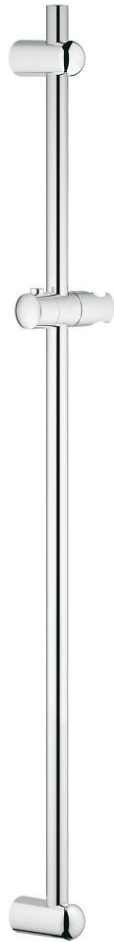

27 500 000 **EUPHORIA DOUCHESTANG 900 MM**

PRODUCTOMSCHRIJVING

- met wandhouders, glij- en scharnierstuk
- GROHE FastFixation
- GROHE StarLight schitterende chroomafwerking

27 500 000 **EUPHORIA DOUCHESTANG 900 MM**

RESERVEONDERDELEN

- 1: Glijstanghouder (Bestelnummer 48098000)
- 2: Glijstuk (Bestelnummer 48099000)
- 3: Glijstanghouder (Bestelnummer 48100000)