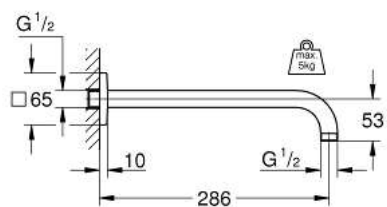

27 488 000 **RAINSHOWER DOUCHE-ARM 286 MM**

**PRODUCTOMSCHRIJVING**

- Kleur: chroom
- materiaal: metaal
- aansluiting 1/2"
- met vierkante rozet
- GROHE Long-Life Shine

27 488 000 **RAINSHOWER DOUCHE-ARM 286 MM**