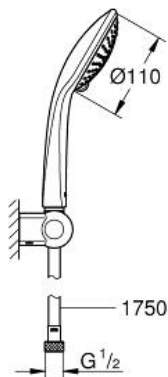

EUPHORIA 110 CHAMPAGNE

Badset 3 stralen

MODEL # 27355000

GROHE nv – sa | Diependaalweg 4a | 3020 Winksele
Tel: +32 (0) 16 23 06 60 | Fax: +32 (0) 16 23 90 70
Mail: info.be@grohe.com

Pure Freude
an Wasser

GROHE

Productnaam:
EUPHORIA 110 CHAMPAGNE
Badset 3 stralen

Productomschrijving:

bestaande uit:

- handdouche Euphoria Champagne (27 222 000),
  3 stralen: Rain, Champagne, SmartRain
- wand-douchehouder (28 401 000)
- doucheslang Silverflex 1750 mm (28 388 000)

GROHE DreamSpray: optimaal straalpatroon

GROHE SprayDimmer: waterstroom verminderen zonder sproeigatjes af te sluiten

GROHE StarLight schitterende chromafwerking

SpeedClean antikalksysteem

Inner WaterGuide: geïsoleerd waterkanaal voor een langere levensduur

TwistFree voorkomt het verdraaien van de slang
geschikt voor doorstroomgeiser
minimum aangeraden druk 1.0 bar.

Kleur:

☐ 27355000 chroom