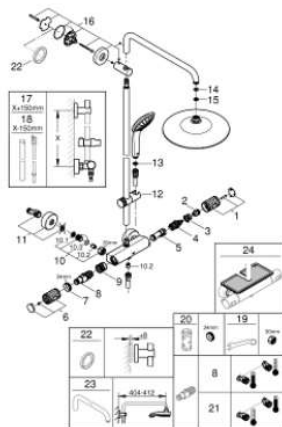

27 296 003 EUPHORIA DOUCHESYSTEEM DOUCHESYSTEEM MET THERMOSTATISCHE KRAAN, WANDMONTAGE

RESERVEONDERDELEN

1. 1: Afsluitgreep (Bestelnummer 49162000)
2. 2: Aanslagring voor 1/2" thermostaten (Bestelnummer 47986000)
3. 3: Aanslagring voor 1/2" thermostaten (Bestelnummer 47965000)
4. 4: Aquadimmer (Bestelnummer 47364000)
5. 5: Waterdoorvoer (Bestelnummer 47887000)
6. 6: Afsluitgreep (Bestelnummer 49160000)
7. 7: Bevestigingsring (Bestelnummer 47743000)
8. 8: Thermo- element 1/2" voor alle opbouw Grohtherm 800, 1000, 2000, 3000 en douchesystemen (Bestelnummer 47439000)
9. 9: Waterloop (Bestelnummer 47975000)
10. 10: Terugslagklep (Bestelnummer 47189000)
- 10.1: Vuilfilter (Bestelnummer 0726400M)
- 10.2: Terugslagklep (Bestelnummer 08565000)
- 10.3: O-Ring Ø17 x Ø2 (Bestelnummer 0305500M)
14. 11: S-koppeling (Bestelnummer 12662000)
15. 12: Glijstuk (Bestelnummer 48424000)
16. 13: Zeef (Bestelnummer 0700200M)
17. 14: Dichting Ø18,5 x Ø12 x 2 (Bestelnummer 0138900M)
18. 15: Zeef (Bestelnummer 48007000)
19. 16: Glijstanghouder (Bestelnummer 48279000)
20. 17: Douche pijp (Bestelnummer 48514000)*
21. 18: Douche pijp (Bestelnummer 48515000)*
22. 19: Moersleutel, plat 30 mm voor opbouwkraanwerk, 34 mm voor thermostatische elementen (Bestelnummer 19377000)*
23. 20: Sleutel voor bovenstuk ¾ (Bestelnummer 19332000)*
24. 21: GROHE TurboStat cartouche 1/2" (Bestelnummer 47175000)*
25. 22: Opvulplaatje (Bestelnummer 27180000)*
26. 23: Douche-arm voor douchesystemen (Bestelnummer 14047000)*
27. 24: GROHE EasyReach zeepschaal (Bestelnummer 26362LN1)*

* Optionele accessoires