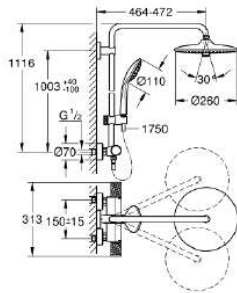

PRODUCTOMSCHRIJVING

- bestaande uit:
 - - horizontaal draaibare douchearm 450 mm
 - - opbouw thermostaat met Aquadimmerfunctie,
 - voor wisseling tussen hoofd- en handdouche
 - hoofddouche Euphoria 260 (26 455)
 - Rain, SmartRain, Jet
 - met kogelgewricht
 - draaihoek $\pm 15^\circ$
 - - handdouche Euphoria 110 Massage (27 221 000)
- 3 stralen:
 - Rain, Massage, SmartRain
- in hoogte verstelbaar via glij-element
- - doucheslang Silverflex 1750 mm (28 388 000)
- **GROHE TurboStat**: 2x sneller en 2x nauwkeuriger de gewenste temperatuur
- **GROHE SafeStop**: instelknop met veiligheidsblokkering bij 38°C
- **GROHE SafeStop Plus** optionele temperatuurbegrenzer op 43°C
- **GROHE CoolTouch**
- **GROHE ProGrip** met kartelstructuur
- **GROHE DreamSpray**: optimaal straalpatroon
- **GROHE StarLight** schitterende chromafwerking
-
- **GROHE SprayDimmer**: waterstroom verminderen zonder sproeigatjes af te sluiten
- **GROHE QuickFix**
- **Inner WaterGuide**: geïsoleerd waterkanaal voor een langere levensduur
- **SpeedClean** antikalksysteem
- **TwistFree** voorkomt het verdraaien van de slang
- geschikt voor combiketels met minimale capaciteit 18kW/h
- functioneert vanaf een minimale doorstroming van 7 l/min.
- **professionele versie**