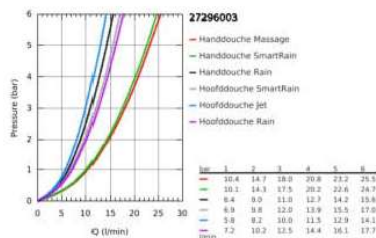

Artikelnr.: G27296003

Referentie: G27296003

baden in comfort

Grohe euphoria system 260 douchesysteem therm., 12,5l/min, 3str., coolt., chrom

27 296 003 EUPHORIA DOUCHESYSTEEM DOUCHESYSTEEM MET THERMOSTATISCHE KRAAN, WANDMONTAGE

PRODUCTOMSCHRIJVING

- bestaande uit:
 - - horizontaal draaibare douchearm 450 mm
 - - opbouw thermostaat met Aquadimmerfunctie,
 - voor wisseling tussen hoofd- en handdouche
 - hoofddouche Euphoria 260 (26 455)
 - Rain, SmartRain, Jet
 - met kogelgewricht
 - draaihoek $\pm 15^\circ$
 - - handdouche Euphoria 110 Massage (27 221 000)
- 3 stralen:
 - Rain, Massage, SmartRain
- in hoogte verstelbaar via glij-element
- - doucheslang Silverflex 1750 mm (28 388 000)
- **GROHE TurboStat**: 2x sneller en 2x nauwkeuriger de gewenste temperatuur
- **GROHE SafeStop**: instelknop met veiligheidsblokkering bij 38°C
- **GROHE SafeStop Plus** optionele temperatuurbegrenzer op 43°C
- **GROHE CoolTouch**
- **GROHE ProGrip** met kartelstructuur
- **GROHE DreamSpray**: optimaal straalpatroon
- **GROHE StarLight** schitterende chromafwerking
-
- **GROHE SprayDimmer**: waterstroom verminderen zonder sproeigatjes af te sluiten
- **GROHE QuickFix**
- **Inner WaterGuide**: geïsoleerd waterkanaal voor een langere levensduur
- **SpeedClean** antikalksysteem
- **TwistFree** voorkomt het verdraaien van de slang
- geschikt voor combiketels met minimale capaciteit 18kW/h
- functioneert vanaf een minimale doorstroming van 7 l/min.
- **professionele versie**