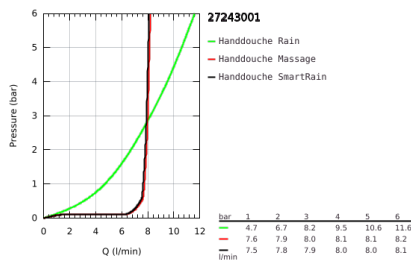

27 243 001 EUPHORIA 110 MASSAGE DOUCHESET 3 STRALEN

PRODUCTOMSCHRIJVING

- Kleur: chroom
- bestaande uit:
 - - handdouche Euphoria Massage (27 239 000), 3 stralen: Rain, Massage, SmartRain
- maximum flow rate (at 3 bar): 8.2 l/min
- - glijstang 600 mm (27 499)
- doucheslang Silverflex 1750 mm 1/2" x 1/2" (28 388 001)
- GROHE EasyReach zeepschaal (27 596)
- GROHE Water Saving waterbesparende technologie
- GROHE DreamSpray: optimaal straalpatroon
- GROHE SprayDimmer: waterstroom verminderen zonder sproeigaatjes af te sluiten
- GROHE Long-Life finish
- GROHE FastFixation
- SpeedClean antikalksysteem
- Inner WaterGuide: geïsoleerd waterkanaal voor een langere levensduur
- TwistStop voorkomt het verdraaien van de slang
- geschikt voor doorstroomgeiser