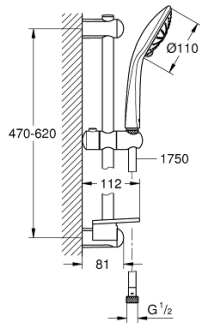

27 243 001 EUPHORIA 110 MASSAGE DOUCHESET 3 STRALEN

PRODUCTOMSCHRIJVING

- Kleur: chroom
- bestaande uit:
 - - handdouche Euphoria Massage (27 239 000), 3 stralen: Rain, Massage, SmartRain
- maximum flow rate (at 3 bar): 8.2 l/min
- - glijstang 600 mm (27 499)
- doucheslang Silverflex 1750 mm 1/2" x 1/2" (28 388 001)
- GROHE EasyReach zeepschaal (27 596)
- GROHE Water Saving waterbesparende technologie
- GROHE DreamSpray: optimaal straalpatroon
- GROHE SprayDimmer: waterstroom verminderen zonder sproeigaatjes af te sluiten
- GROHE Long-Life finish
- GROHE FastFixation
- SpeedClean antikalksysteem
- Inner WaterGuide: geïsoleerd waterkanaal voor een langere levensduur
- TwistStop voorkomt het verdraaien van de slang
- geschikt voor doorstroomgeiser

27 243 001 **EUPHORIA 110 MASSAGE DOUCHESET 3 STRALEN**

RESERVEONDERDELEN , september 2010 – nu

1: Glijstanghouder (Bestelnummer 48098000)

2: Glijstuk (Bestelnummer 48099000)

3: Glijstanghouder (Bestelnummer 48100000)