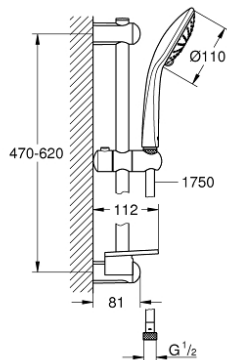

### PRODUCTOMSCHRIJVING

- Kleur: chroom
- bestaande uit:
  - - handdouche Euphoria 110 Duo (27 238 000), 2 stralen: Rain, SmartRain
  - - glijstang 600 mm (27 499)
  - - doucheslang Silverflex 1750 mm (28 388 001)
- GROHE EasyReach zeepschaal (27 596)
- GROHE Water Saving maximale doorstroming 9,5 l/min
- GROHE DreamSpray: optimaal straalpatroon
- GROHE SprayDimmer: waterstroom verminderen zonder sproeigaatjes af te sluiten
- GROHE Long-Life Shine
- GROHE FastFixation
- SpeedClean antikalksysteem
- Inner WaterGuide: geïsoleerd waterkanaal voor een langere levensduur
- TwistStop voorkomt het verdraaien van de slang
- geschikt voor doorstroomgeiser
- minimum aangeraden druk 1.0 bar