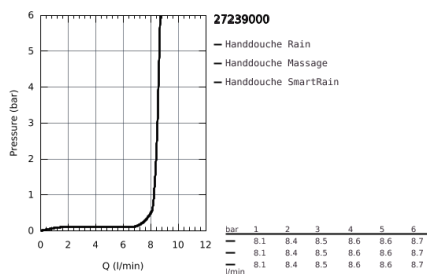

27 239 000 EUPHORIA 110 MASSAGE HANDDOUCHE 3 STRALEN

PRODUCTOMSCHRIJVING

- Kleur: chroom
- Rain, Massage, SmartRain
- GROHE Water Saving maximale doorstroming 9,5 l/min
- GROHE DreamSpray: optimaal straalpatroon
- GROHE SprayDimmer: waterstroom verminderen zonder sproeigaatjes af te sluiten
- GROHE Long-Life Shine
- SpeedClean antikalksysteem
- Inner WaterGuide: geïsoleerd waterkanaal voor een langere levensduur

Pure Freude
an Wasser

27 239 000 **EUPHORIA 110 MASSAGE HANDDOUCHE 3 STRALEN**

RESERVEONDERDELEN , februari 2008 – nu

1: Zeef (Bestelnummer 0700200M)