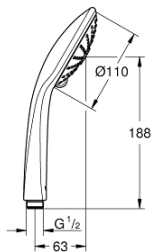

27 239 000 EUPHORIA 110 MASSAGE HANDDOUCHE 3 STRALEN

PRODUCTOMSCHRIJVING

- Kleur: chroom
- Rain, Massage, SmartRain
- GROHE Water Saving maximale doorstroming 9,5 l/min
- GROHE DreamSpray: optimaal straalpatroon
- GROHE SprayDimmer: waterstroom verminderen zonder sproeigaatjes af te sluiten
- GROHE Long-Life Shine
- SpeedClean antikalksysteem
- Inner WaterGuide: geïsoleerd waterkanaal voor een langere levensduur

Pure Freude
an Wasser

27 239 000 **EUPHORIA 110 MASSAGE HANDDOUCHE 3 STRALEN**

RESERVEONDERDELEN , februari 2008 – nu

1: Zeef (Bestelnummer 0700200M)