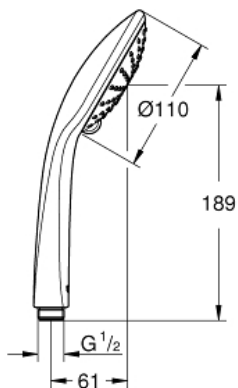

EUPHORIA 110 DUO Handdouche 2 stralen

MODEL # 27238000

GROHE nv – sa

Leuvensesteenweg 369 | 1932 Zaventem

T: 02/223 17 60 | E-mail: info.be@grohe.com

Pure Freude
an Wasser

GROHE