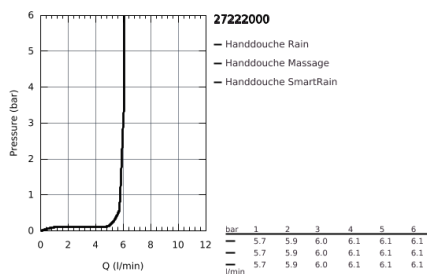

27 222 000 EUPHORIA 110 CHAMPAGNE HANDDOUCHE 3 STRALEN

PRODUCTOMSCHRIJVING

- Rain, Champagne spray, SmartRain
- GROHE DreamSpray: optimaal straalpatroon
- GROHE SprayDimmer: waterstroom verminderen zonder sproeigaatjes af te sluiten
- GROHE StarLight schitterende chroomafwerking
- SpeedClean antikalksysteem
- Inner WaterGuide: geïsoleerd waterkanaal voor een langere levensduur

Pure Freude
an Wasser

27 222 000 EUPHORIA 110 CHAMPAGNE HANDDOUCHE 3 STRALEN

RESERVEONDERDELEN

1: Zeef (Bestelnummer 0700200M)