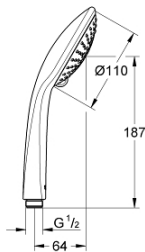

Pure Freude
an Wasser

27 222 000 EUPHORIA 110 CHAMPAGNE HANDDOUCHE 3 STRALEN

RESERVEONDERDELEN

1: Zeef (Bestelnummer 0700200M)