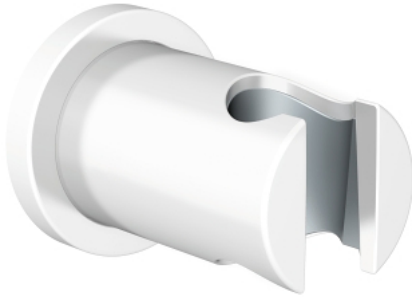

## 27 074 LS0 RAINSHOWER WANDDOUCHEHOUDER

### PRODUCTOMSCHRIJVING

- niet verstelbaar
- met ronde rozet
- **GROHE StarLight** schitterende chromafwerking