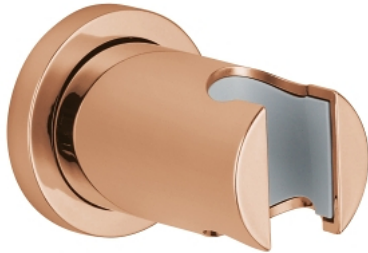

## 27 074 DA0 RAINSHOWER WANDDOUCHEHOUDER

### PRODUCTOMSCHRIJVING

- niet verstelbaar
- met ronde rozet
- **GROHE StarLight** schitterende chromafwerking