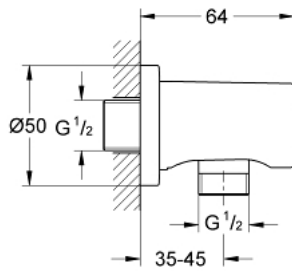

27 057 LS0 RAINSHOWER WANDAANSLUITBOCHT 1/2"

PRODUCTOMSCHRIJVING

- buitendraad
- met ronde rozet
- terugstroombeveiliging
- **GROHE StarLight** schitterende chromafwerking

27 057 LS0 RAINSHOWER WANDAANSLUITBOCHT 1/2"

RESERVEONDERDELEN

1: Terugslagklep (Bestelnummer 08565000)