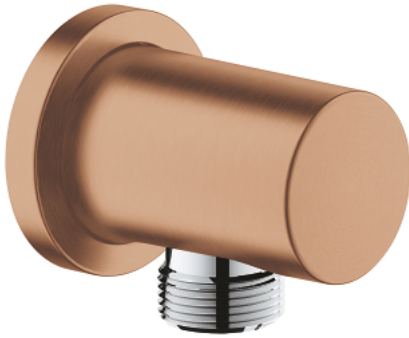

27 057 DL0 RAINSHOWER WANDAANSLUITBOCHT 1/2"

PRODUCTOMSCHRIJVING

- buitendraad
- met ronde rozet
- terugstroombeveiliging
- **GROHE StarLight** schitterende chroomafwerking