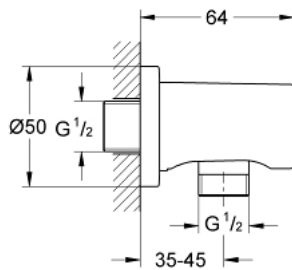

27 057 DC0 RAINSHOWER WANDAANSLUITBOCHT 1/2"

PRODUCTOMSCHRIJVING

- buitendraad
- met ronde rozet
- terugstroombeveiliging
- **GROHE StarLight** schitterende chroomafwerking